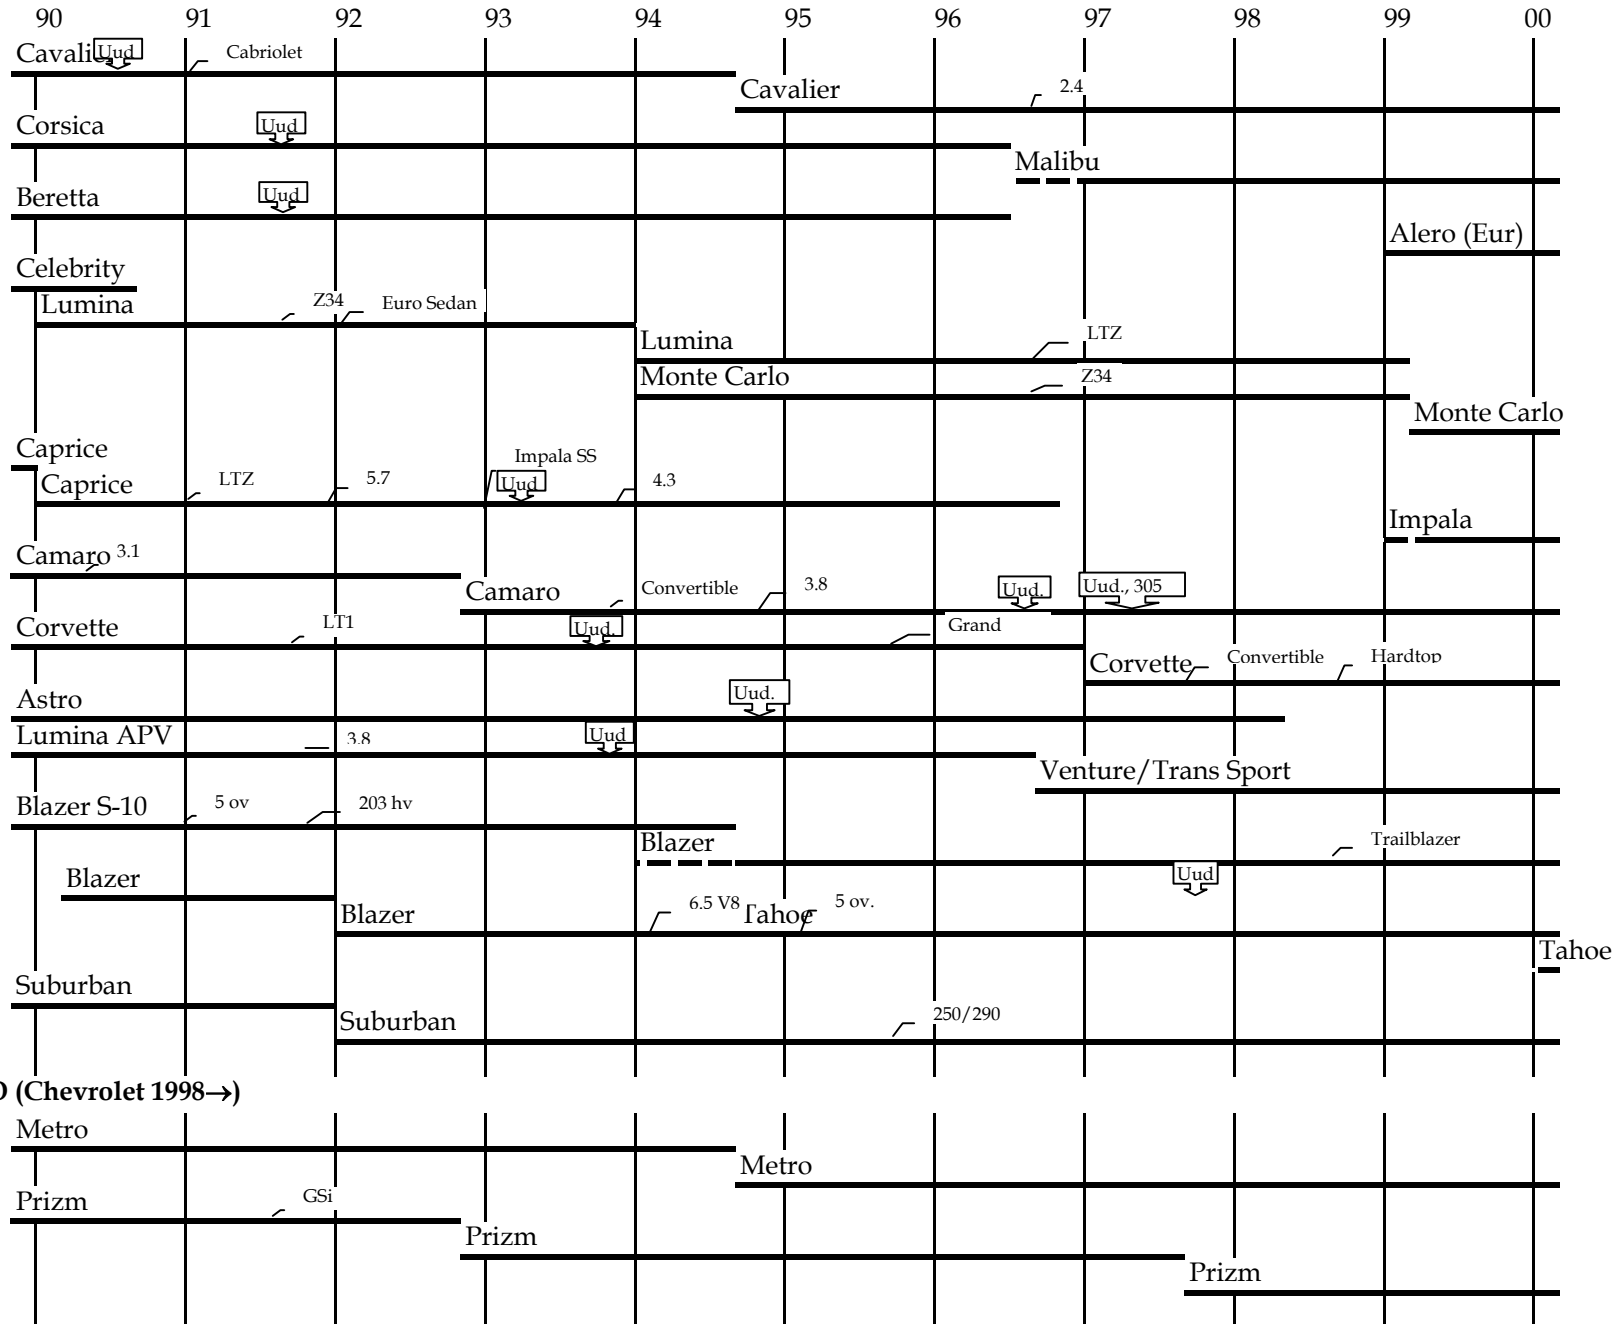

HENKILÖAUTOT 1990-LUVULLA

AMERIKKALAISET

BUICK

CADILLAC

CHEVROLET

GEO (Chevrolet 1998→)

CHRYSLER Euroopan mallisto

CHRYSLER

DODGE

EAGLE

FORD USA

PONTIAC

SATURN