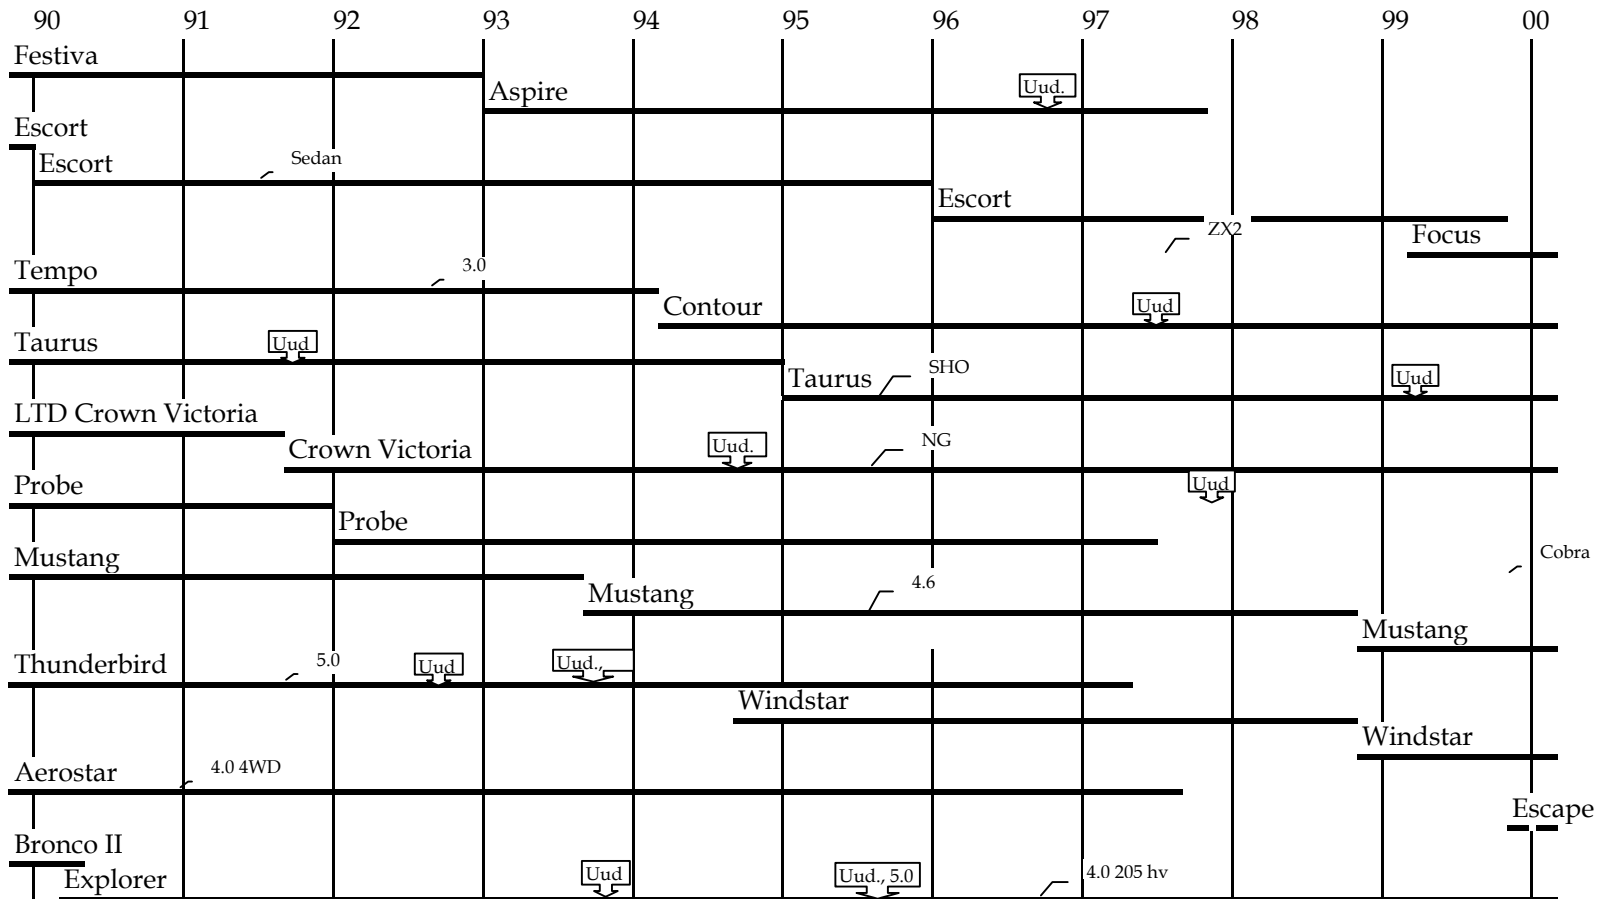

HENKILÖAUTOT 1990-LUVULLA

AMERIKKALAISET

BUICK

CADILLAC

CHEVROLET

GEO (Chevrolet 1998→)

CHRYSLER Euroopan mallisto

CHRYSLER

DODGE

EAGLE

FORD USA

PONTIAC

SATURN