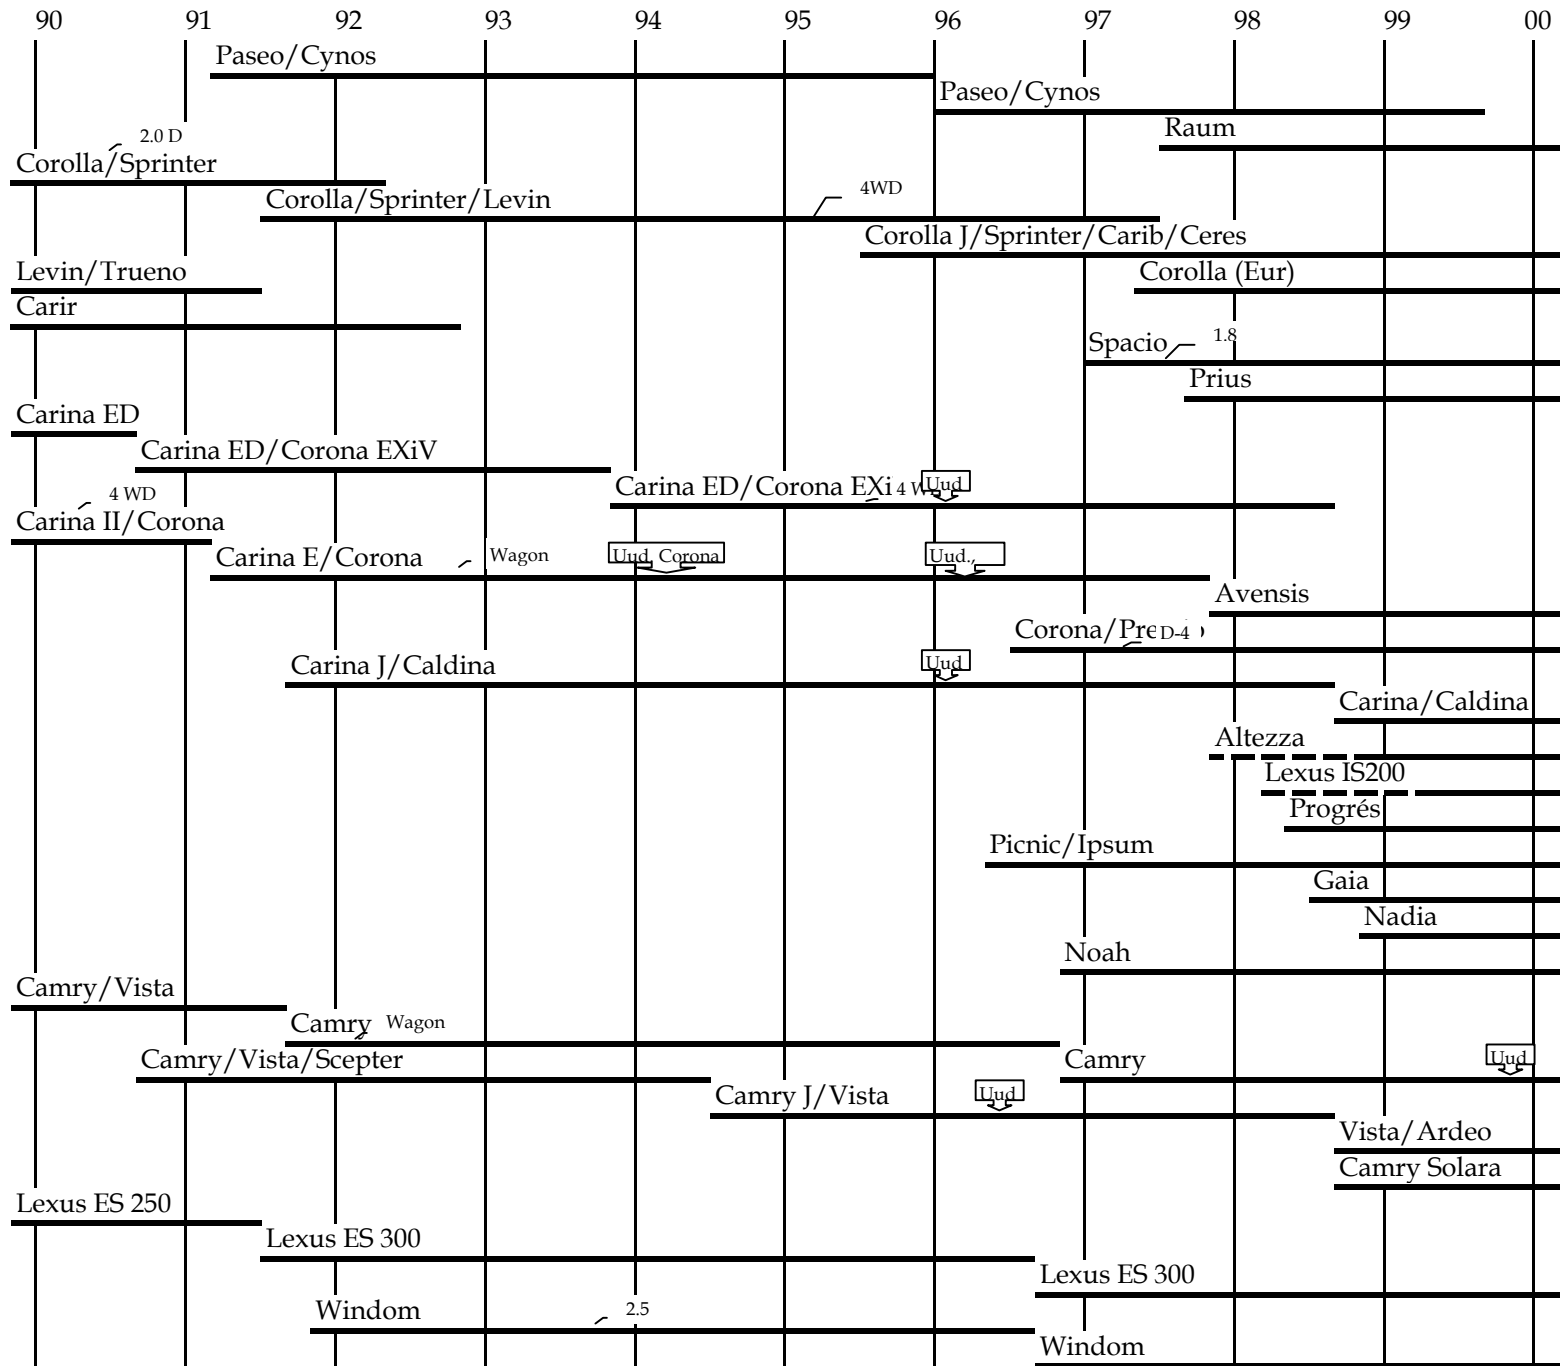

HENKILÖAUTOT 1990-LUVULLA Eurooppalaiset ja japanilaiset N-Z

NISSAN/INFINITI

OPEL/VAUXHALL

PORSCHE

RENAULT

ROLLS-ROYCE

ROVER

SAAB

SEAT

SKODA

SUBARU

SUZUKI

TOYOTA

VOLKSWAGEN

VOLVO

HENKILÖAUTOT 1990-LUVULLA