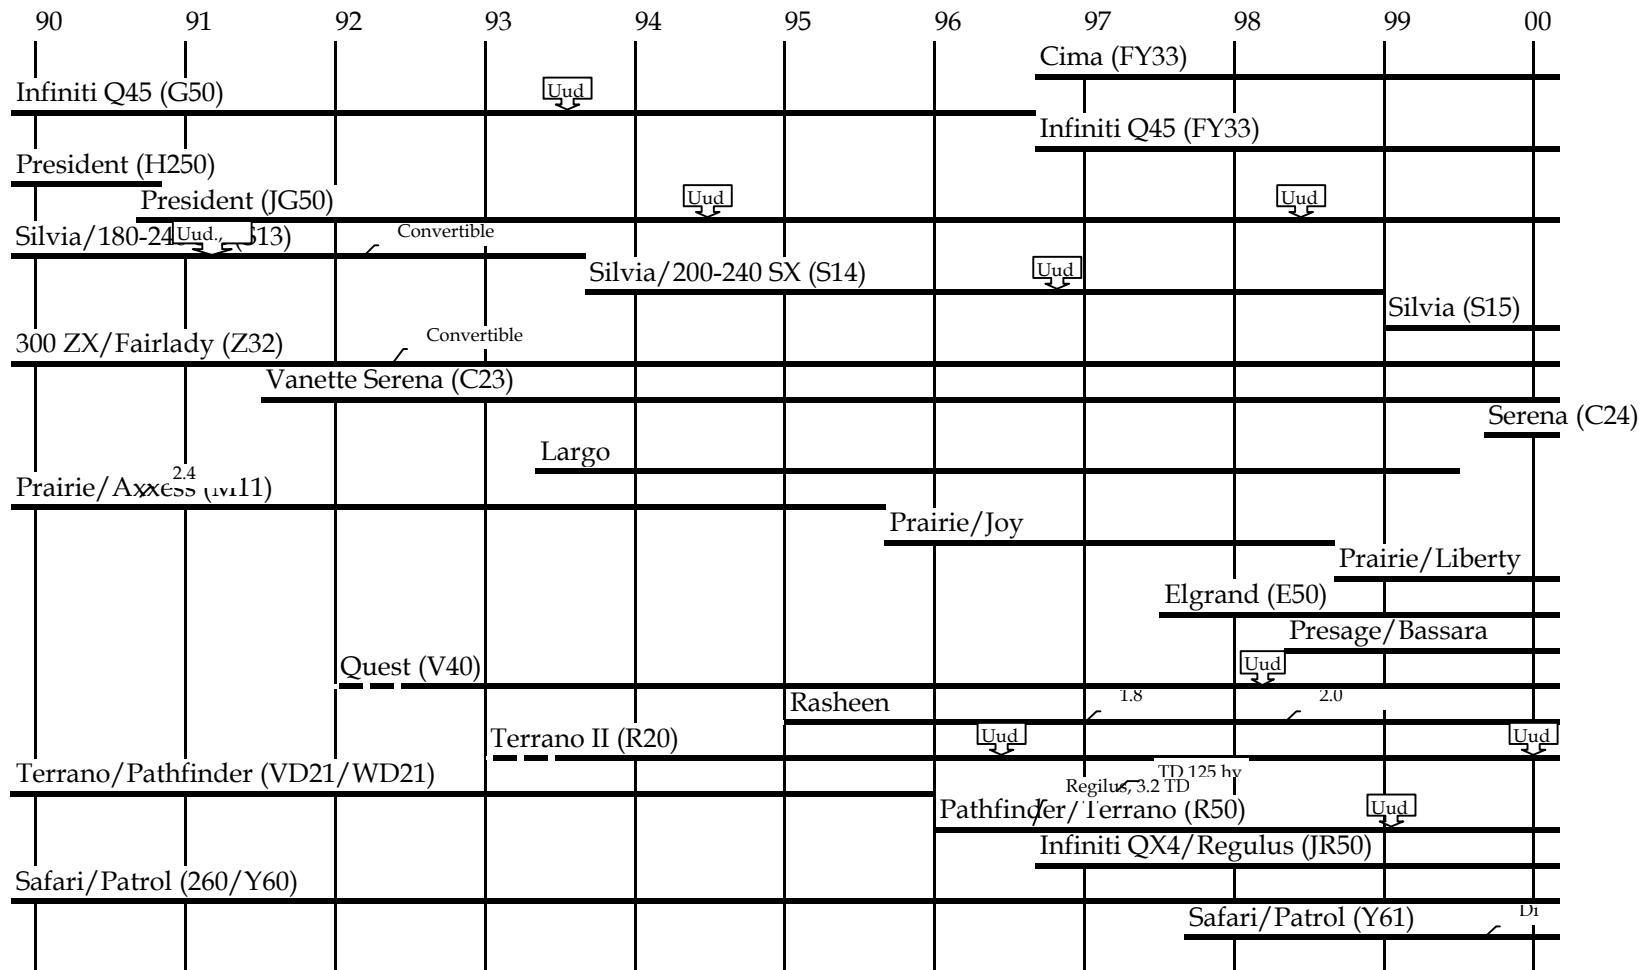

HENKILÖAUTOT 1990-LUVULLA Eurooppalaiset ja japanilaiset N-Z

NISSAN/INFINITI

OPEL/VAUXHALL

PORSCHE

RENAULT

ROLLS-ROYCE

ROVER

SAAB

SEAT

SKODA

SUBARU

SUZUKI

TOYOTA

VOLKSWAGEN

VOLVO

HENKILÖAUTOT 1990-LUVULLA