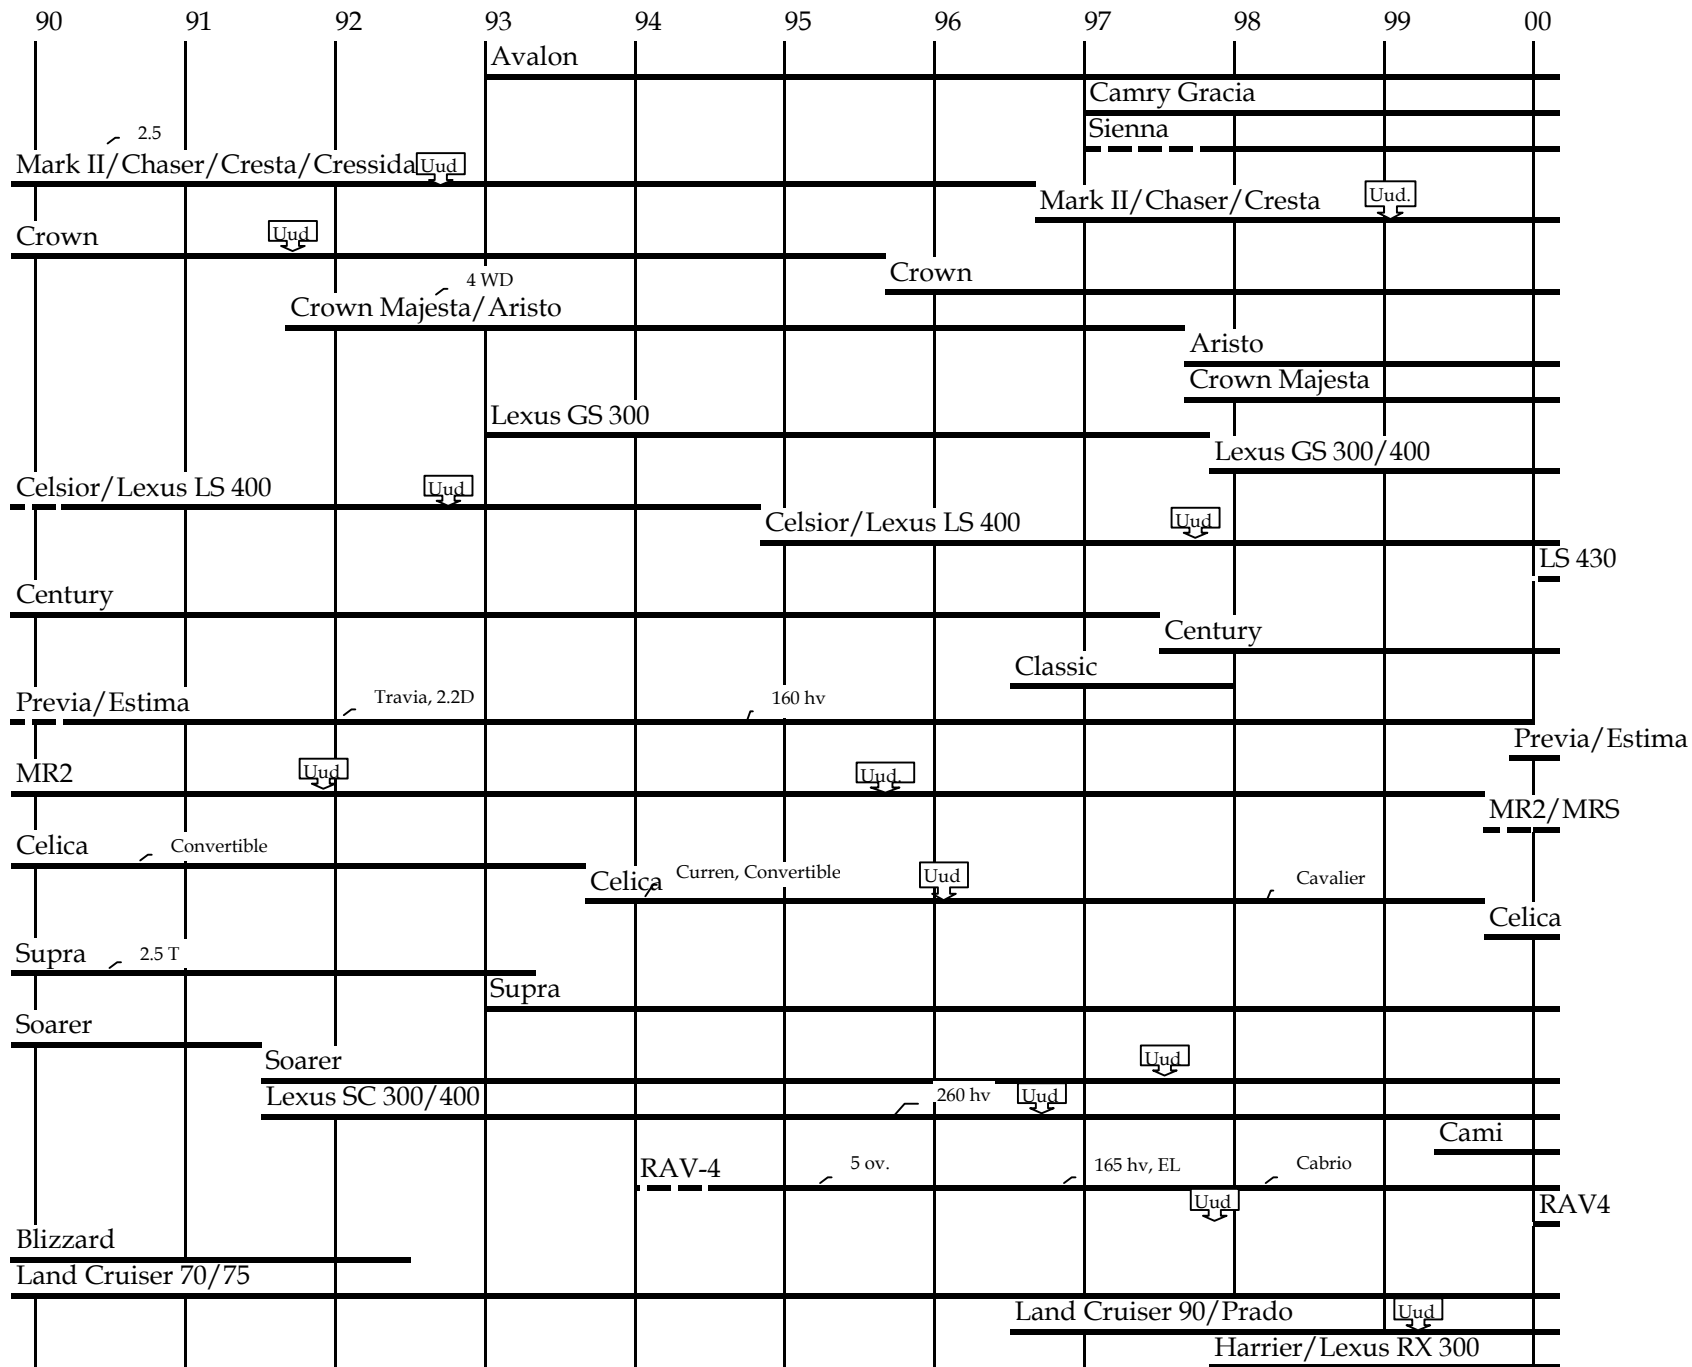

HENKILÖAUTOT 1990-LUVULLA Eurooppalaiset ja japanilaiset N-Z

NISSAN/INFINITI

OPEL/VAUXHALL

PORSCHE

RENAULT

ROLLS-ROYCE

ROVER

SAAB

SEAT

SKODA

SUBARU

SUZUKI

TOYOTA

VOLKSWAGEN

VOLVO

HENKILÖAUTOT 1990-LUVULLA