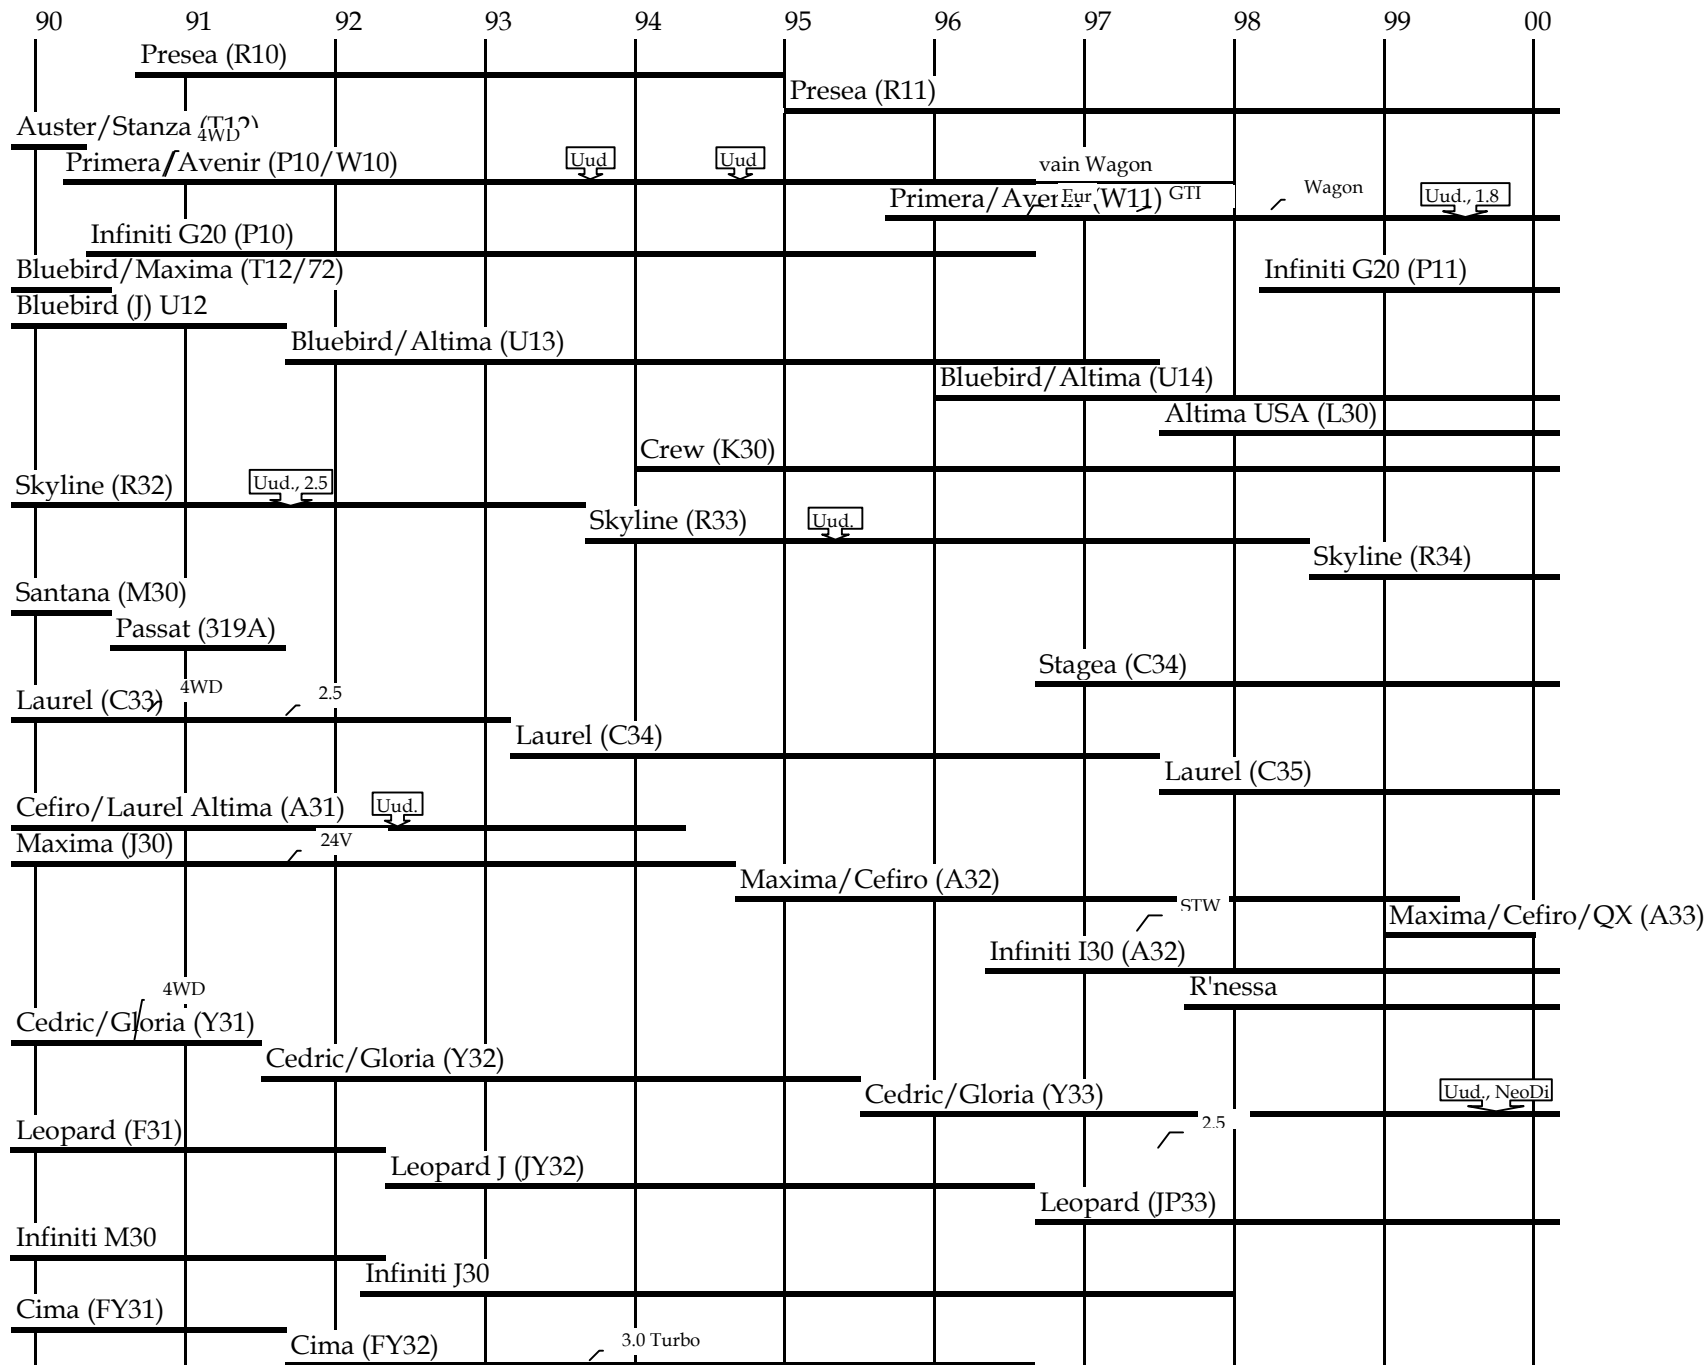

HENKILÖAUTOT 1990-LUVULLA Eurooppalaiset ja japanilaiset N-Z

NISSAN/INFINITI

OPEL/VAUXHALL

PORSCHE

RENAULT

ROLLS-ROYCE

ROVER

SAAB

SEAT

SKODA

SUBARU

SUZUKI

TOYOTA

VOLKSWAGEN

VOLVO

HENKILÖAUTOT 1990-LUVULLA