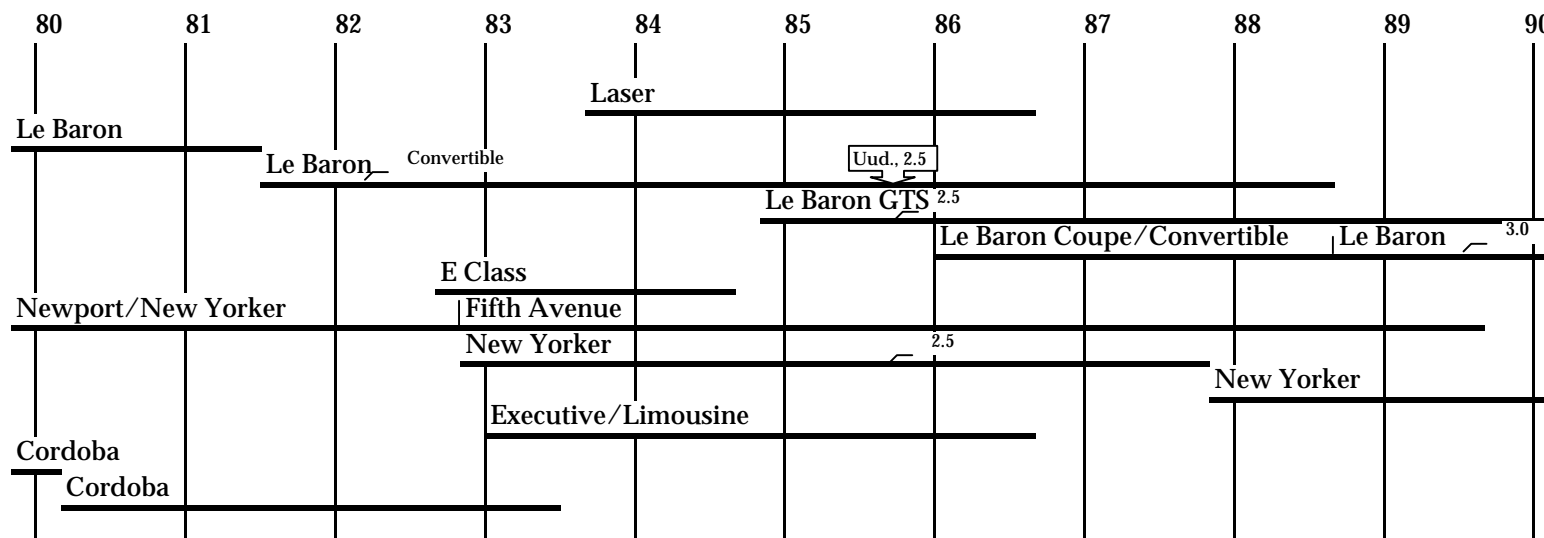

HENKILÖAUTOT 1980-LUVULLA AMERIKKALAISET

AMC

BUICK

CADILLAC

CHEVROLET/GEO

CHRYSLER Euroopan mallisto

CHRYSLER/IMPERIAL

DODGE

PONTIAC

PONTIAC KANADA