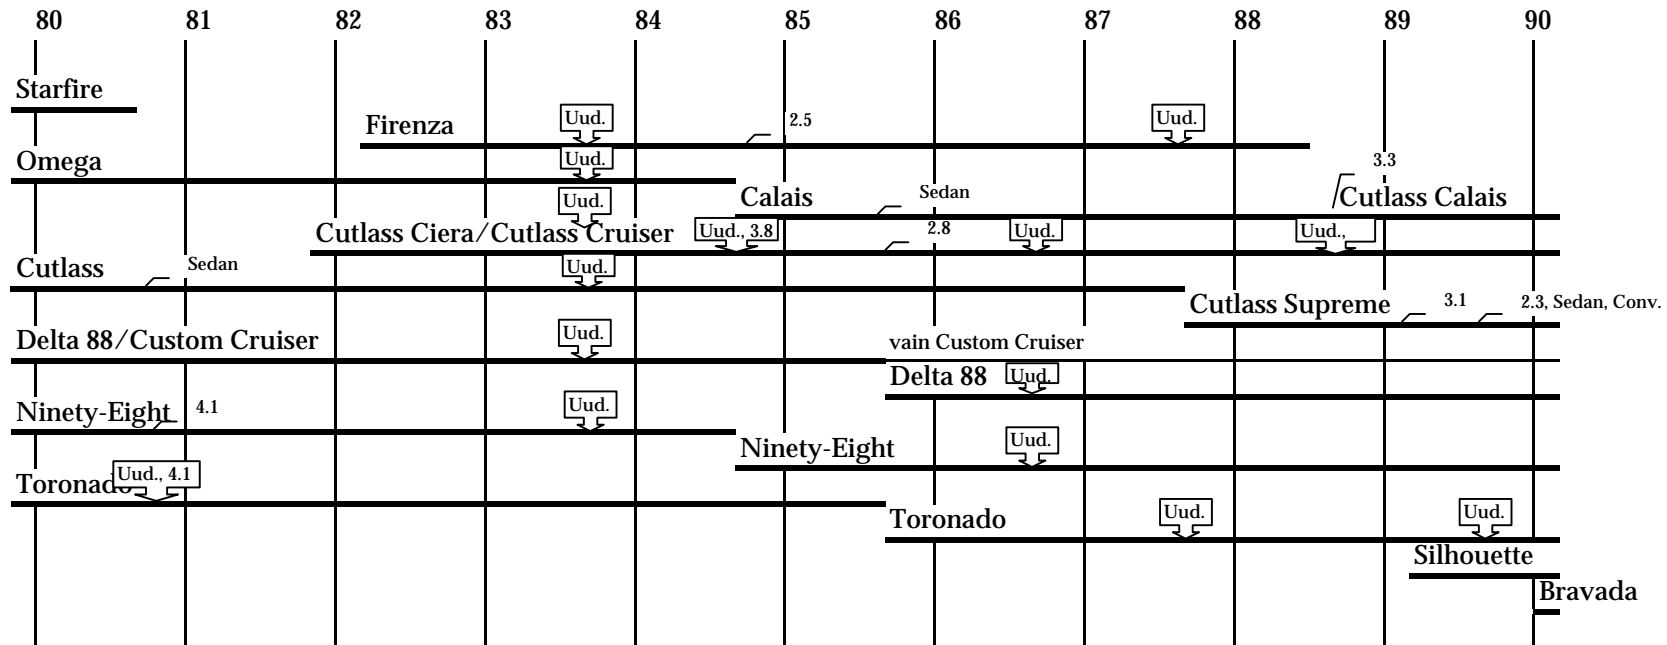

OLDSMOBILE