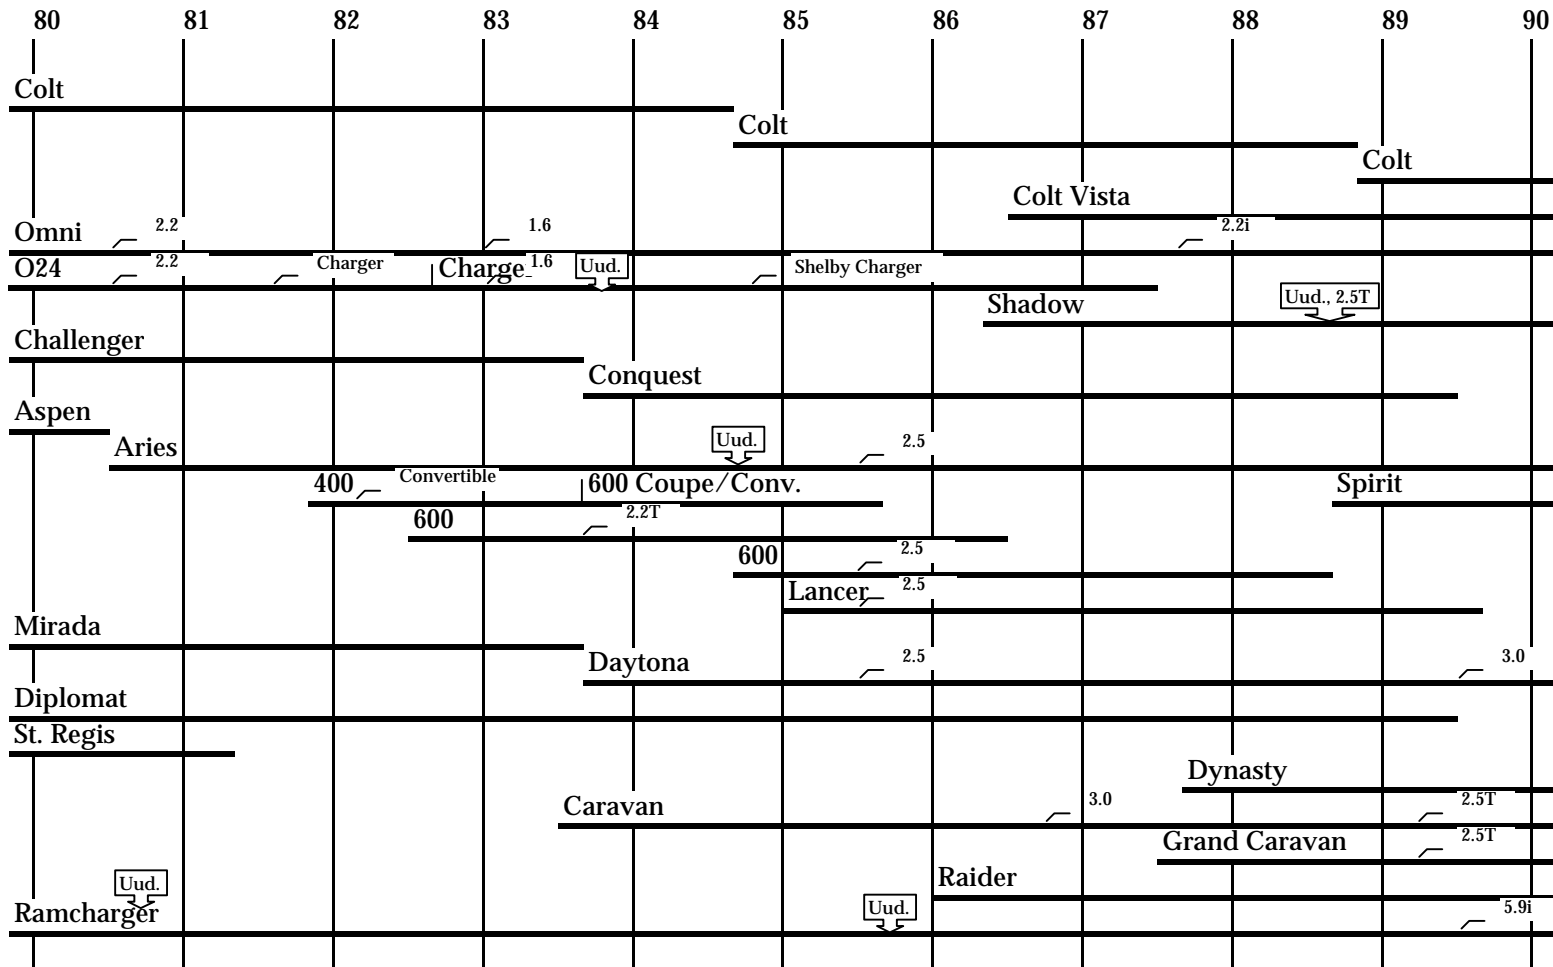

HENKILÖAUTOT 1980-LUVULLA AMERIKKALAISET

AMC

BUICK

CADILLAC

CHEVROLET/GEO

CHRYSLER Euroopan mallisto

CHRYSLER/IMPERIAL

DODGE

PONTIAC

PONTIAC KANADA