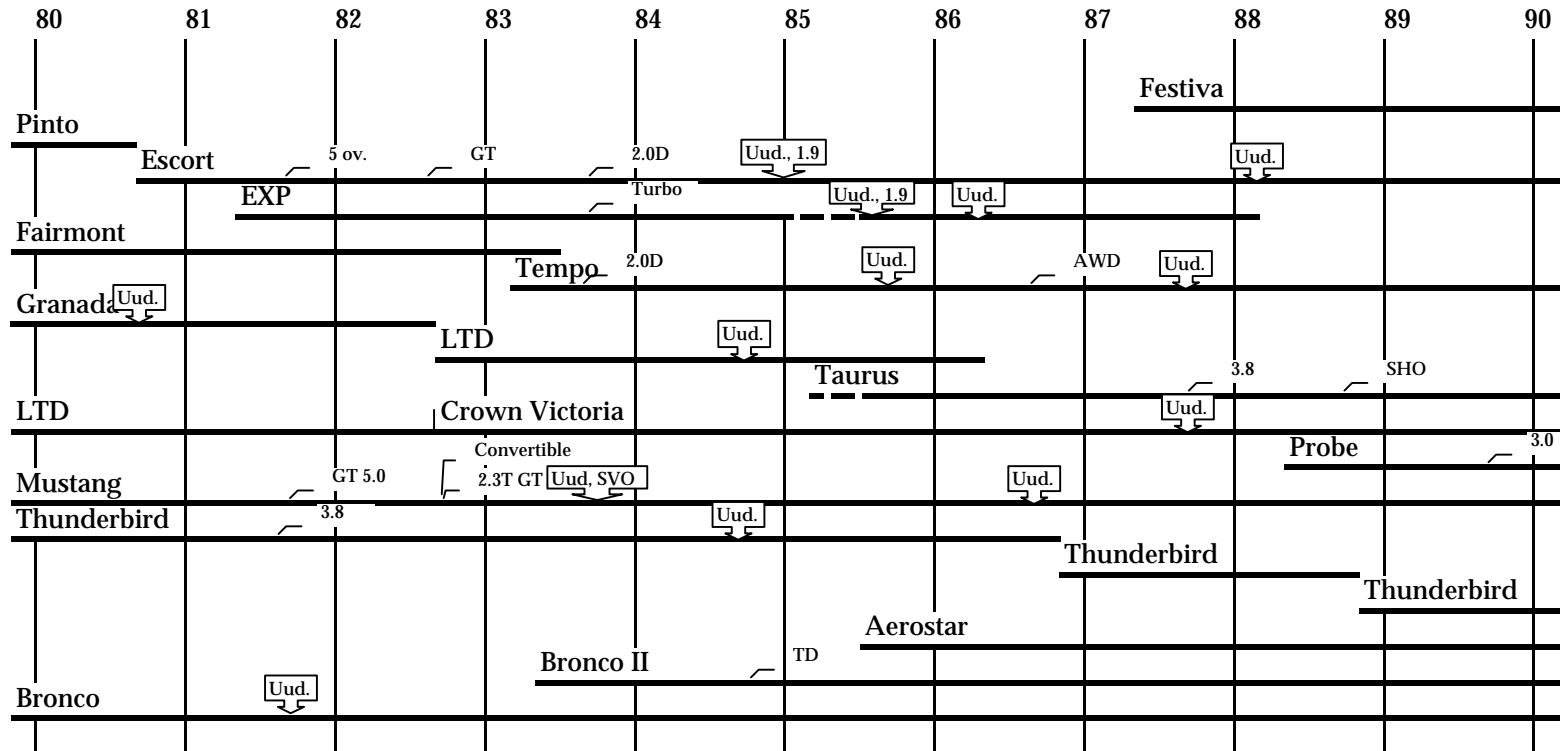

EAGLE

FORD USA

INTERNATIONAL