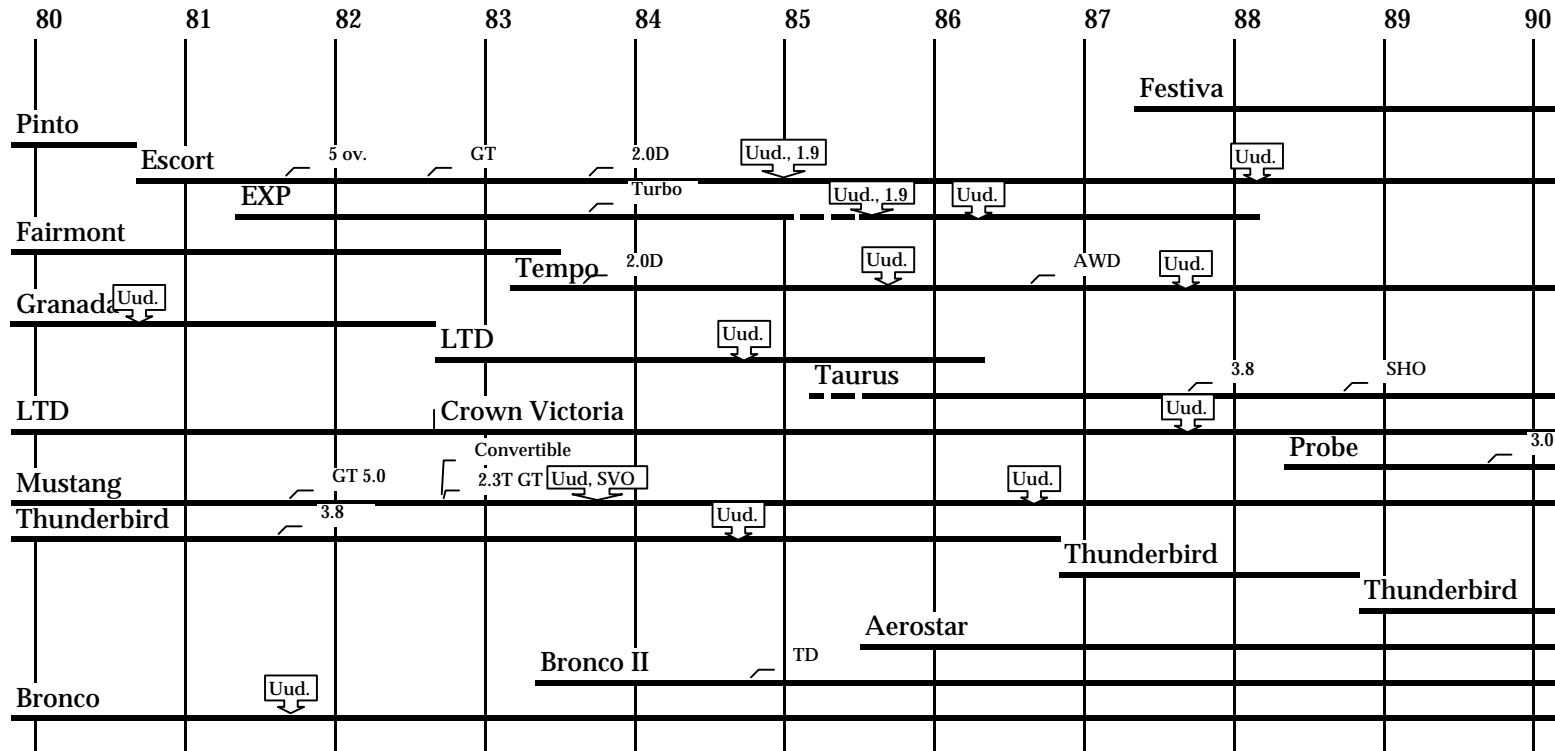

HENKILÖAUTOT 1980-LUVULLA AMERIKKALAISET

AMC

BUICK

CHRYSLER Euroopan mallisto

CHRYSLER/IMPERIAL

DODGE

EAGLE

FORD USA

INTERNATIONAL

JEEP

LINCOLN

MERCURY/MERKUR

OLDSMOBILE

PLYMOUTH

PONTIAC

PONTIAC KANADA