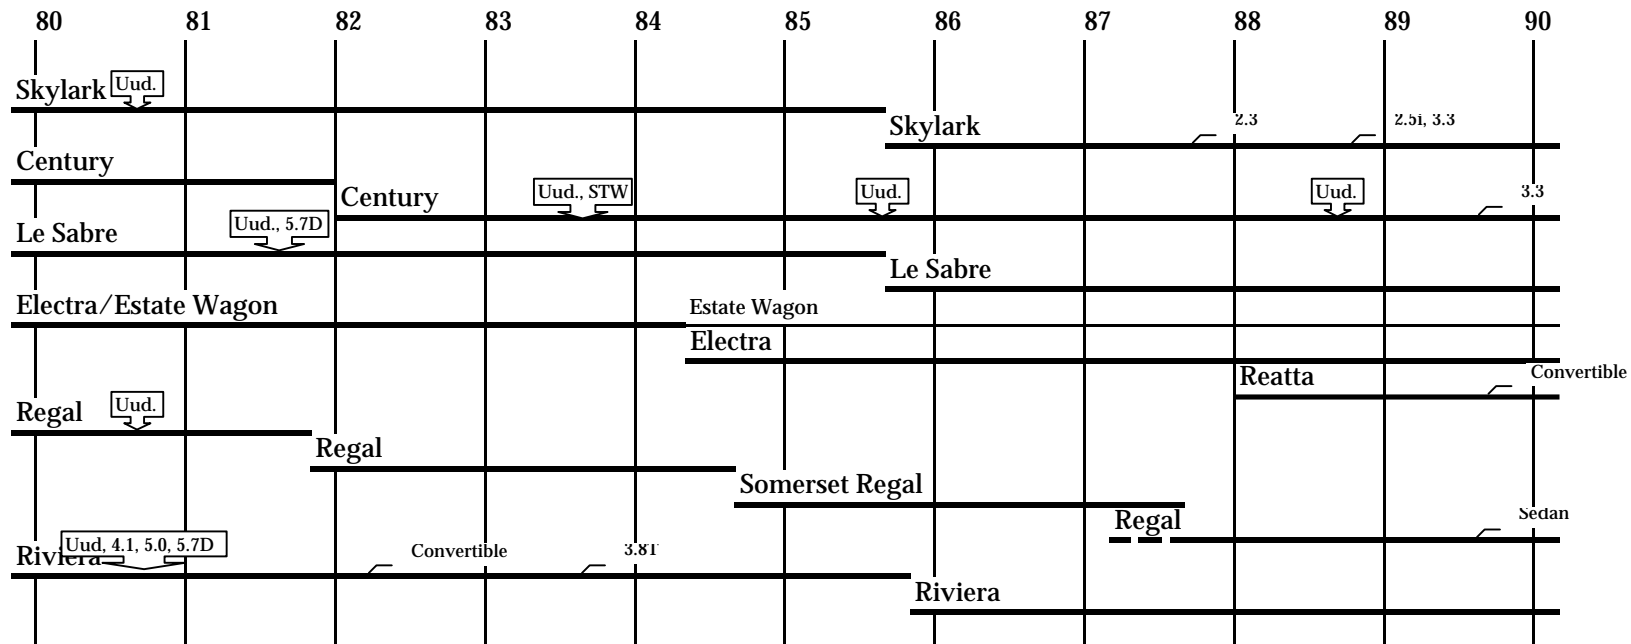

HENKILÖAUTOT 1980-LUVULLA AMERIKKALAISET

AMC

BUICK

CADILLAC

CHEVROLET/GEO

CHRYSLER Euroopan mallisto

CHRYSLER/IMPERIAL

DODGE

PONTIAC

PONTIAC KANADA