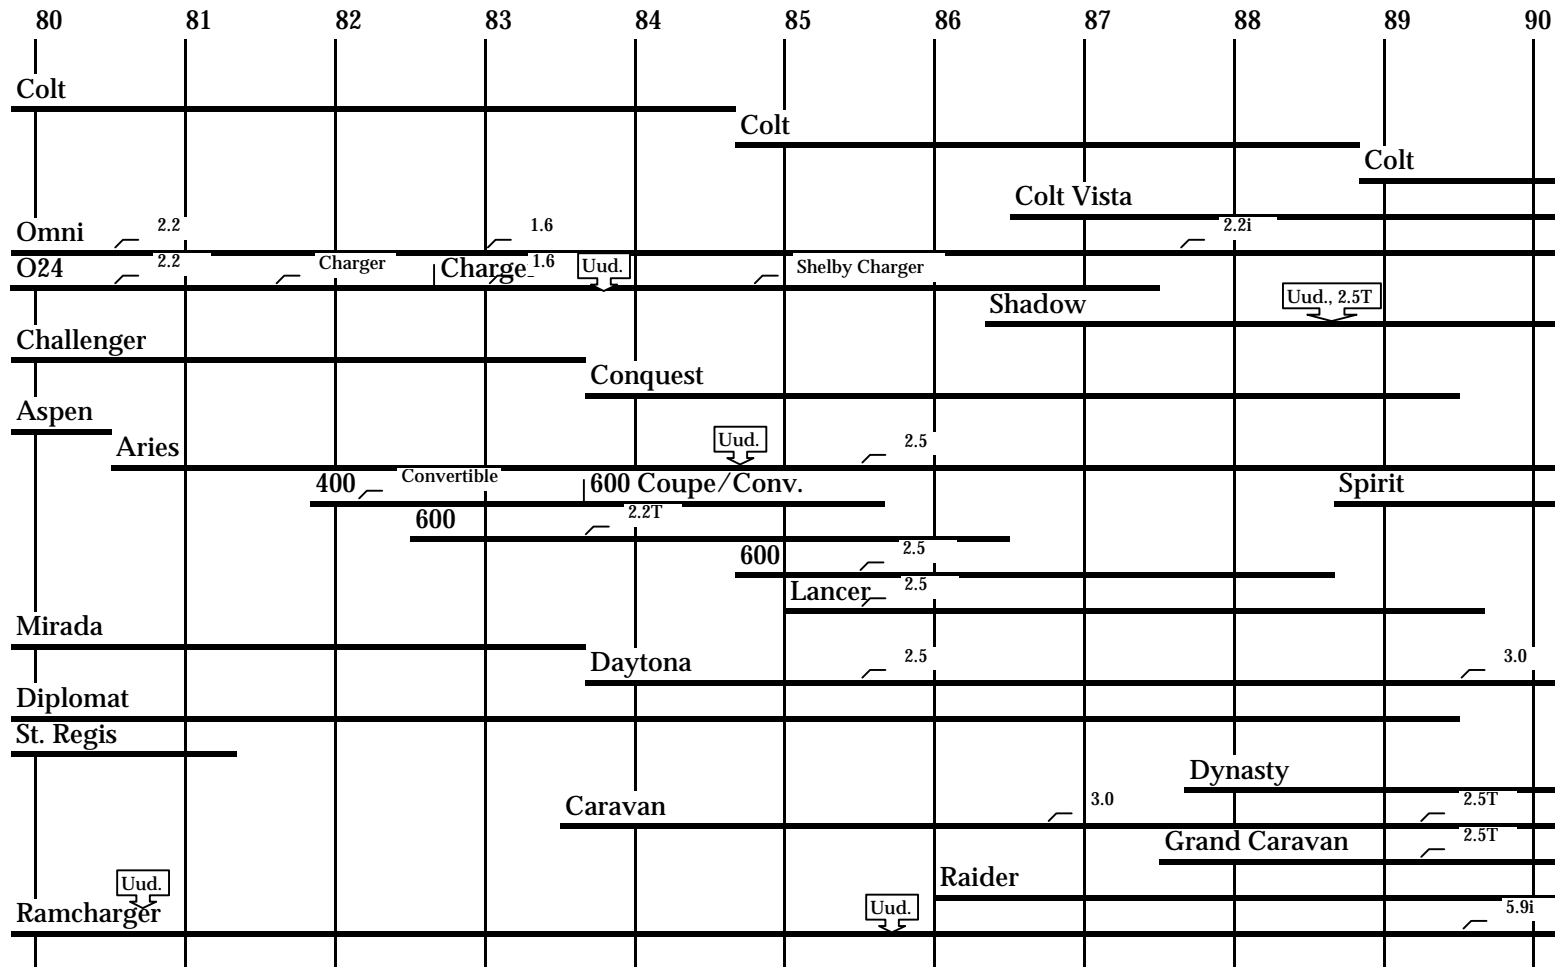

HENKILÖAUTOT 1980-LUVULLA AMERIKKALAISET

AMC

BUICK

CHRYSLER Euroopan mallisto

CHRYSLER/IMPERIAL

DODGE

EAGLE

FORD USA

INTERNATIONAL

JEEP

LINCOLN

MERCURY/MERKUR

OLDSMOBILE

PLYMOUTH

PONTIAC

PONTIAC KANADA