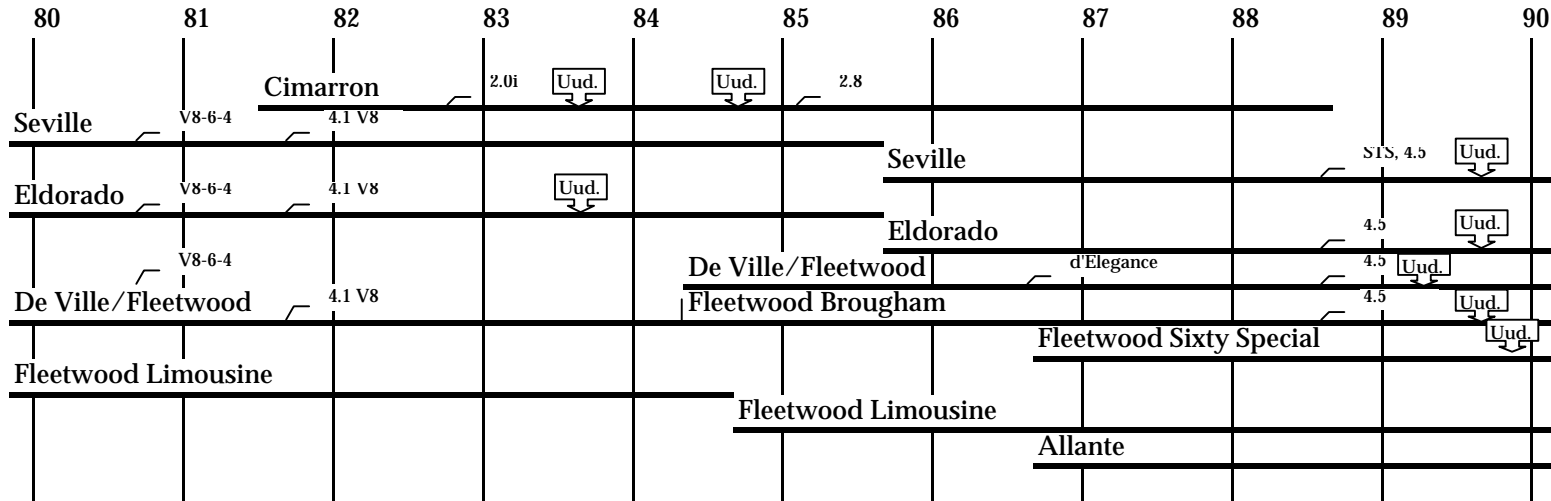

HENKILÖAUTOT 1980-LUVULLA AMERIKKALAISET

AMC

BUICK

CADILLAC

CHEVROLET/GEO

CHRYSLER Euroopan mallisto

CHRYSLER/IMPERIAL

DODGE

PONTIAC

PONTIAC KANADA