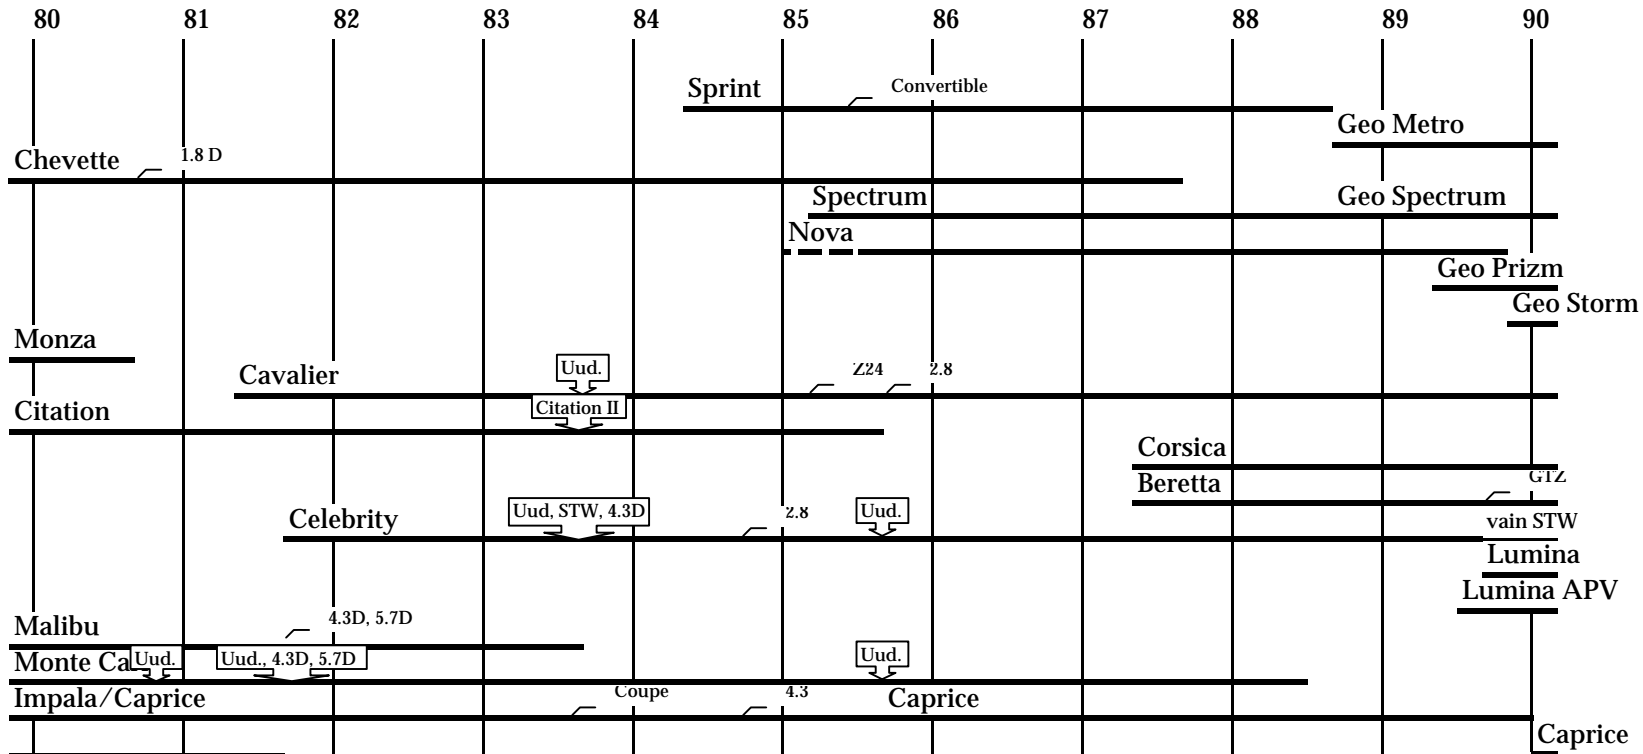

HENKILÖAUTOT 1980-LUVULLA AMERIKKALAISET

AMC

BUICK

CADILLAC

CHEVROLET/GEO

CHRYSLER Euroopan mallisto

CHRYSLER/IMPERIAL

DODGE

PONTIAC

PONTIAC KANADA