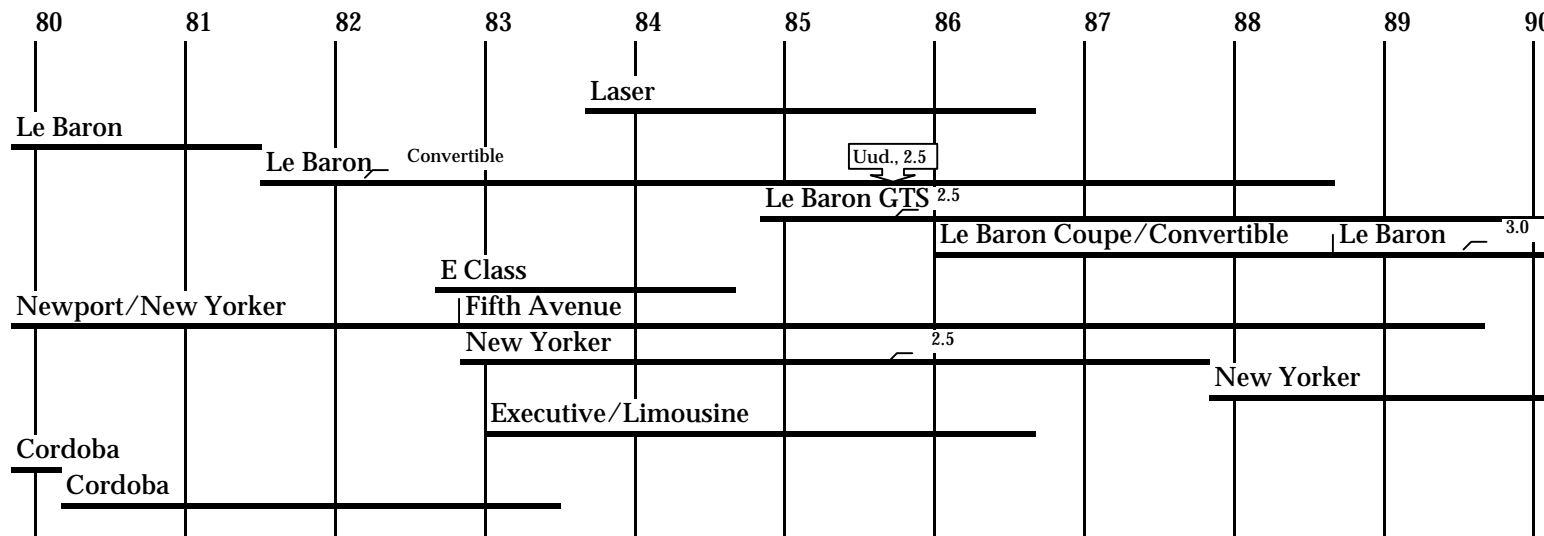

HENKILÖAUTOT 1980-LUVULLA AMERIKKALAISET

AMC

BUICK

CHRYSLER Euroopan mallisto

CHRYSLER/IMPERIAL

DODGE

EAGLE

FORD USA

INTERNATIONAL

JEEP

LINCOLN

MERCURY/MERKUR

OLDSMOBILE

PLYMOUTH

PONTIAC

PONTIAC KANADA