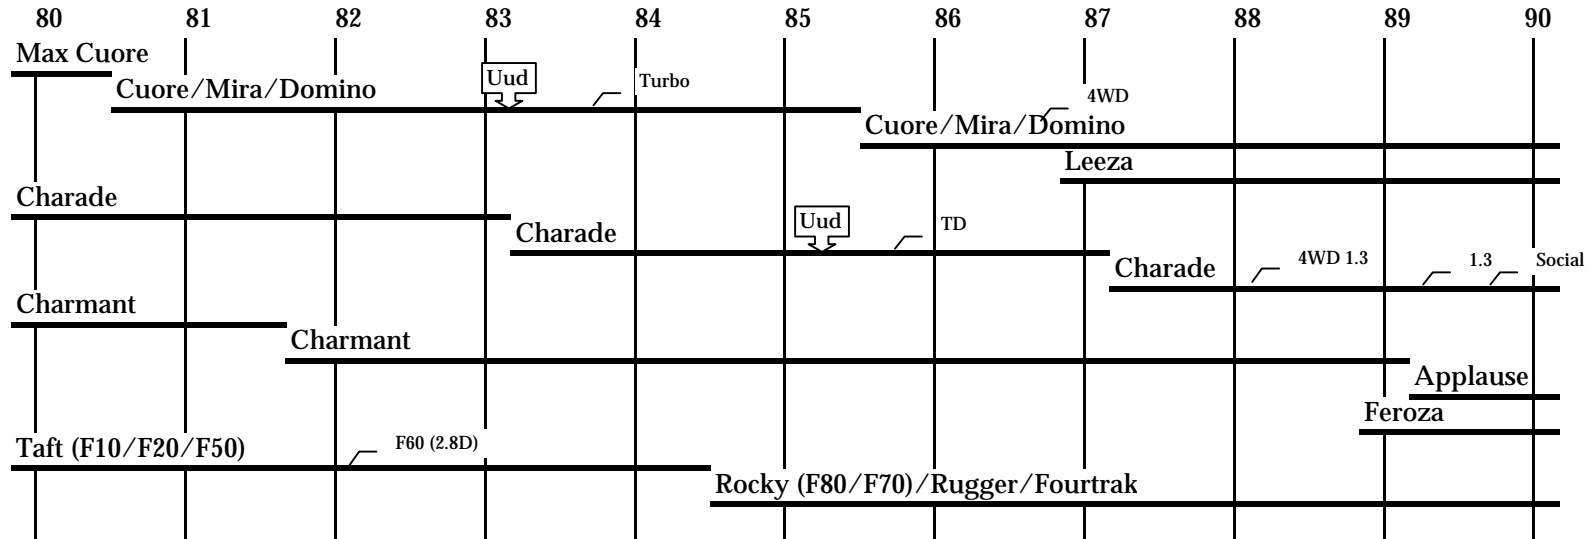

HENKILÖAUTOT 1980-LUVULLA

EUROOPPALAISET JA JAPANILAISET A-M

ALFA ROMEO

ASTON MARTIN

AUDI

BENTLEY

BMW

DAIHATSU

FERRARI

FSO/FSM

HONDA/ACURA

HYUNDAI

INNOCENTI

ISUZU

JAGUAR/DAIMLER

LADA/VAZ

LAMBORGHINI

MAZDA

MERCEDES-BENZ

80	81	82	83	84	85	86	87	88	89	90
350-450 SL/SLC (W107)						420/560 SL				
380/500										
230G-280GE (460)			230 GE					250 GD		300 SL-500 SL (R129)

MITSUBISHI

80	81	82	83	84	85	86	87	88	89	90
Minica		Minica	Turbo					4WD		
				Minica/Econo					Minica	
Colt/Mirage		Uud	Turbo, 1.8D							
				Colt/Mirage						
		Lancer F/Fiore		Lancer (Fiore)		STW	4WD		Colt/Mirage	12V, 1.8 16V
									Lancer	12V, 1.8 16V
Lancer (EX)	Turbo			Turbo IC						
Celeste										
		Cordia		1.8T						
		Tredia		1.8T 4W	Uud					
Galant Sigma										
	Galant/Eterna Sigma			Galant/Eterna		2.4, Super Turbo	V6			
									Galant/Eterna	HB
Sapporo/Galant Lambda										
									Sapporo	
										Magna
			Space Wagon/Chariot		4WD, 2000					
Debonair									Debonair	3.0 24V
										Eclipse
		Starion			GSR-III	GSR-V		2.6		
Jeep										
	Pajero		Turbo		Wagon		2.5 TD			V6, TD IC