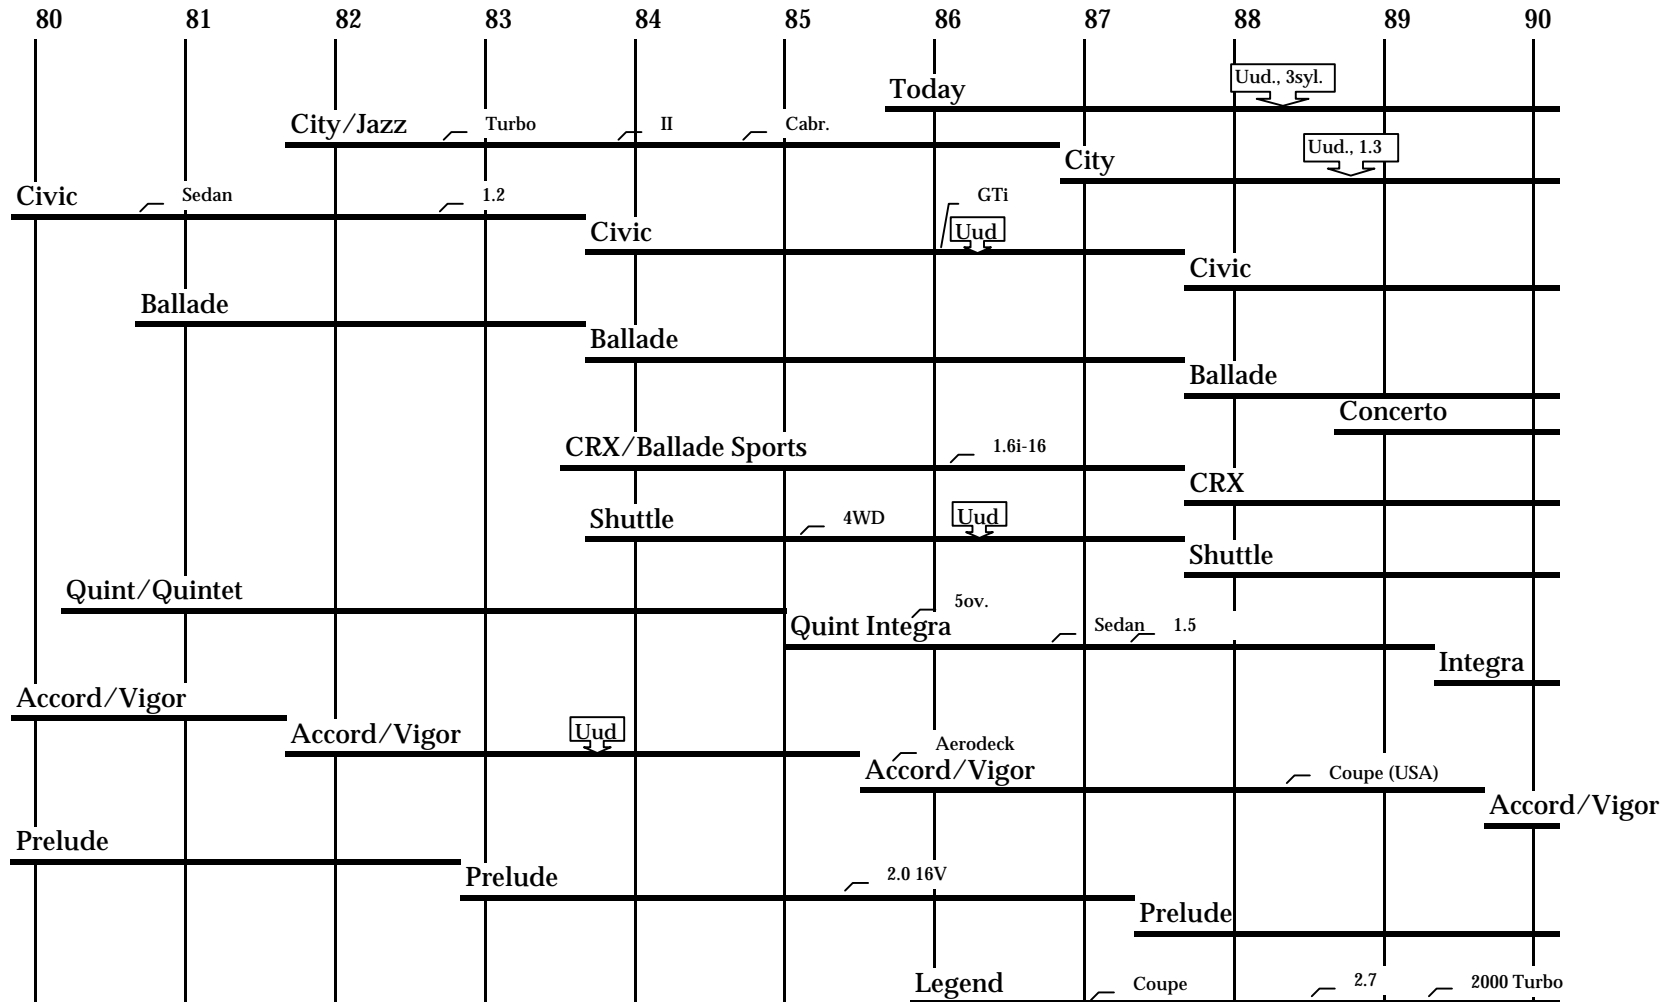

HENKILÖAUTOT 1980-LUVULLA

EUROOPPALAISET JA JAPANILAISET A-M

ALFA ROMEO

ASTON MARTIN

AUDI

BENTLEY

BMW

DAIHATSU

FERRARI

FSO/FSM

HONDA/ACURA

HYUNDAI

INNOCENTI

ISUZU

JAGUAR/DAIMLER

LADA/VAZ

LAMBORGHINI

MAZDA

MERCEDES-BENZ

80	81	82	83	84	85	86	87	88	89	90
350-450 SL/SLC (W107)						420/560 SL				
380/500										
230G-280GE (460)			230 GE					250 GD		300 SL-500 SL (R129)

MITSUBISHI

80	81	82	83	84	85	86	87	88	89	90
Minica		Minica	Turbo					4WD		
				Minica/Econo					Minica	
Colt/Mirage		Uud	Turbo, 1.8D							
				Colt/Mirage						
		Lancer F/Fiore		Lancer (Fiore)		STW	4WD		Colt/Mirage	12V, 1.8 16V
									Lancer	12V, 1.8 16V
Lancer (EX)	Turbo			Turbo IC						
Celeste										
		Cordia		1.8T						
		Tredia		1.8T 4W	Uud					
Galant Sigma										
	Galant/Eterna Sigma			Galant/Eterna		2.4, Super Turbo	V6			
									Galant/Eterna	HB
Sapporo/Galant Lambda										
									Sapporo	
										Magna
			Space Wagon/Chariot		4WD, 2000					
Debonair									Debonair	3.0 24V
										Eclipse
		Starion			GSR-III	GSR-V		2.6		
Jeep										
	Pajero		Turbo		Wagon		2.5 TD			V6, TD IC