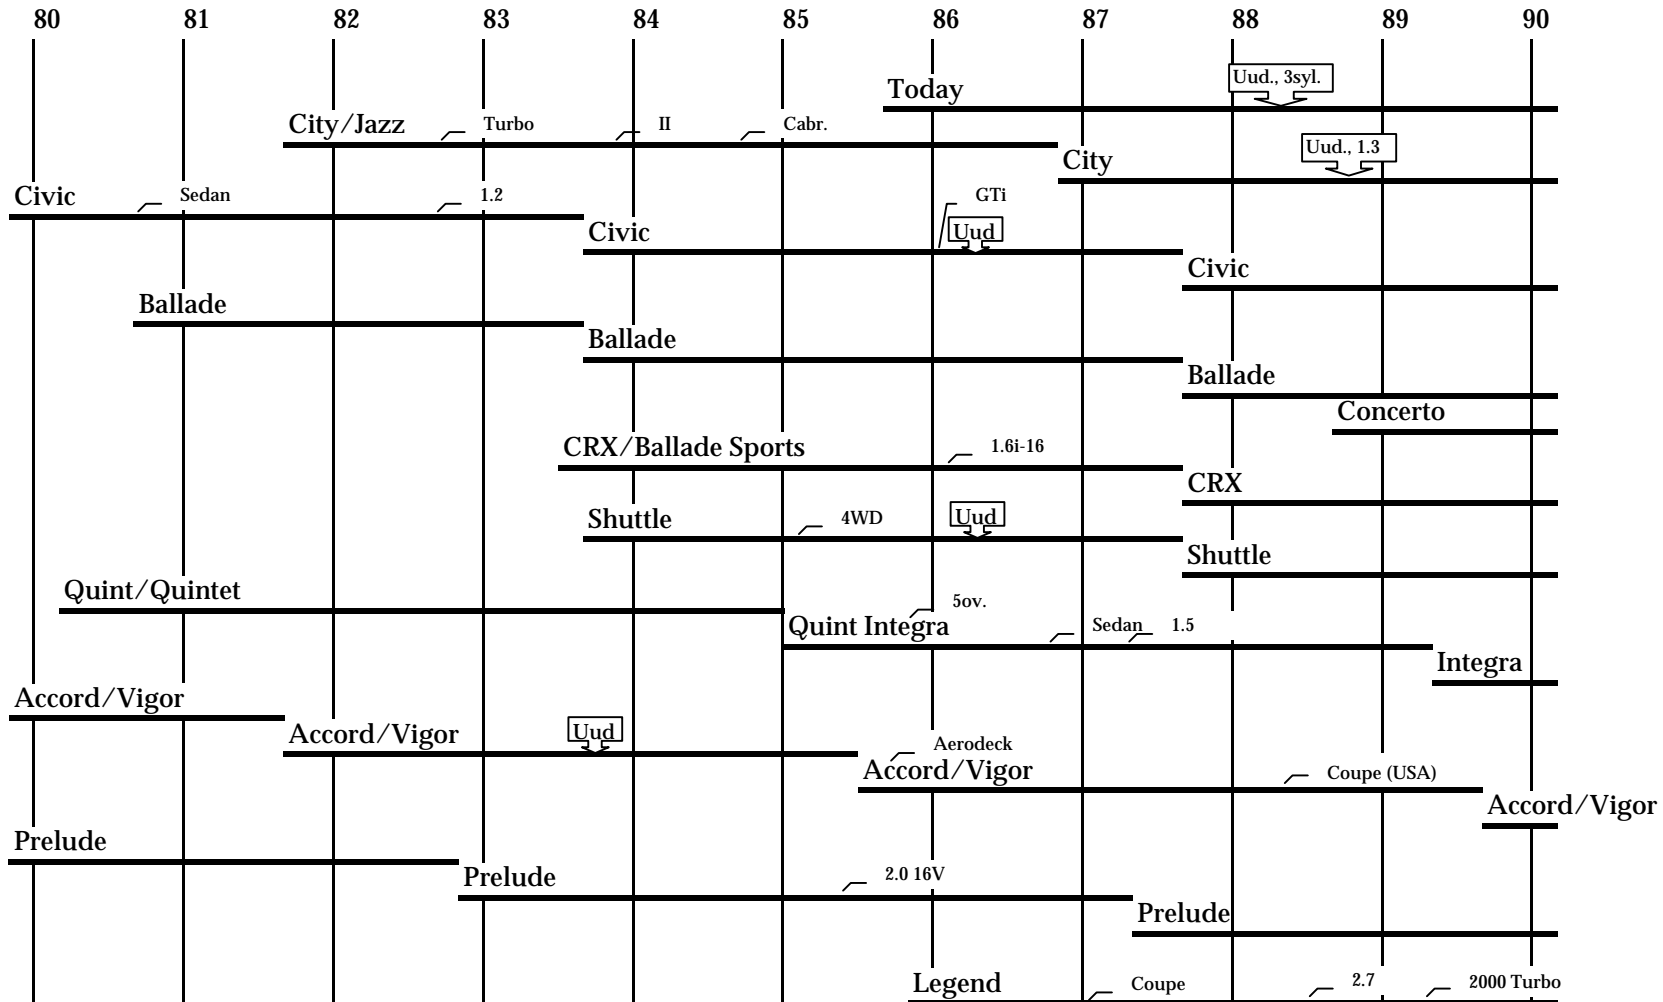

HENKILÖAUTOT 1980-LUVULLA

EUROOPPALAISET JA JAPANILAISET A-M

ALFA ROMEO

ASTON MARTIN

AUDI

BENTLEY

BMW

DAIHATSU

FERRARI

FSO/FSM

HONDA/ACURA

HYUNDAI

INNOCENTI

ISUZU

JAGUAR/DAIMLER

LADA/VAZ

LAMBORGHINI

MAZDA

MERCEDES-BENZ

80	81	82	83	84	85	86	87	88	89	90
350-450 SL/SLC (W107)						420/560 SL				
380/500										
230G-280GE (460)			230 GE					250 GD		300 SL-500 SL (R129)

MITSUBISHI

80	81	82	83	84	85	86	87	88	89	90
Minica		Minica	Turbo					4WD		
				Minica/Econo					Minica	
Colt/Mirage		Uud	Turbo, 1.8D							
				Colt/Mirage						
			Lancer F/Fiore						Colt/Mirage	12V, 1.8 16V
				Lancer (Fiore)		STW	4WD			
Lancer (EX)	Turbo			Turbo IC					Lancer	12V, 1.8 16V
Celeste										
		Cordia		1.8T						
		Tredia		1.8T 4W	Uud					
Galant Sigma										
	Galant/Eterna Sigma									
				Galant/Eterna		2.4, Super Turbo	V6			
									Galant/Eterna	HB
Sapporo/Galant Lambda										
									Sapporo	
										Magna
			Space Wagon/Chariot		4WD, 2000					
Debonair									Debonair	3.0 24V
		Starion			GSR-III	GSR-V		2.6		Eclipse
Jeep										
		Pajero		Turbo	Wagon		2.5 TD			V6, TD IC