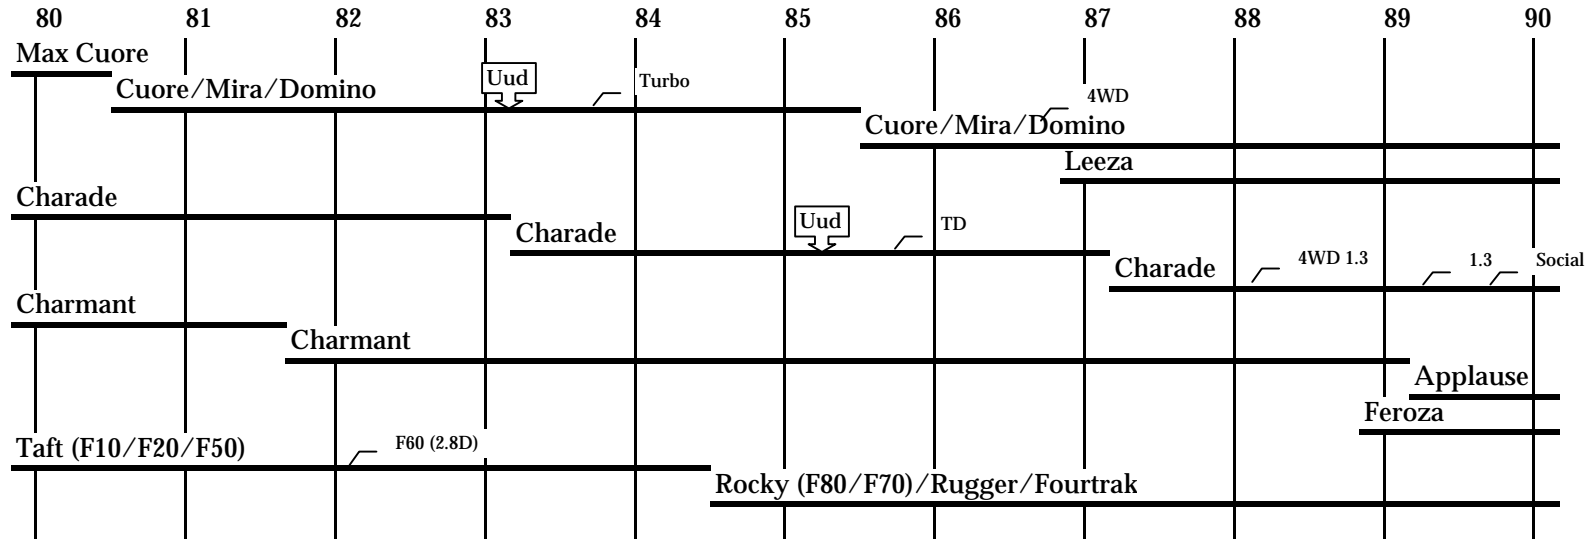

HENKILÖAUTOT 1980-LUVULLA

EUROOPPALAISET JA JAPANILAISET A-M

ALFA ROMEO

ASTON MARTIN

AUDI

BENTLEY

BMW

DAIHATSU

FERRARI

FSO/FSM

HONDA/ACURA

HYUNDAI

INNOCENTI

ISUZU

JAGUAR/DAIMLER

LADA/VAZ

LAMBORGHINI

MAZDA

MERCEDES-BENZ

80	81	82	83	84	85	86	87	88	89	90
350-450 SL/SLC (W107)						420/560 SL				
380/500										
230G-280GE (460)			230 GE					250 GD		300 SL-500 SL (R129)

MITSUBISHI

80	81	82	83	84	85	86	87	88	89	90
Minica		Minica	Turbo					4WD		
				Minica/Econo					Minica	
Colt/Mirage		Uud	Turbo, 1.8D							
				Colt/Mirage						
			Lancer F/Fiore						Colt/Mirage	12V, 1.8 16V
				Lancer (Fiore)		STW	4WD			
Lancer (EX)	Turbo			Turbo IC					Lancer	12V, 1.8 16V
Celeste										
		Cordia		1.8T						
		Tredia		1.8T 4W	Uud					
Galant Sigma										
	Galant/Eterna Sigma									
				Galant/Eterna		2.4, Super Turbo	V6			
									Galant/Eterna	HB
Sapporo/Galant Lambda										
									Sapporo	
										Magna
			Space Wagon/Chariot		4WD, 2000					
Debonair									Debonair	3.0 24V
		Starion			GSR-III	GSR-V		2.6		Eclipse
Jeep										
		Pajero		Turbo	Wagon		2.5 TD			V6, TD IC