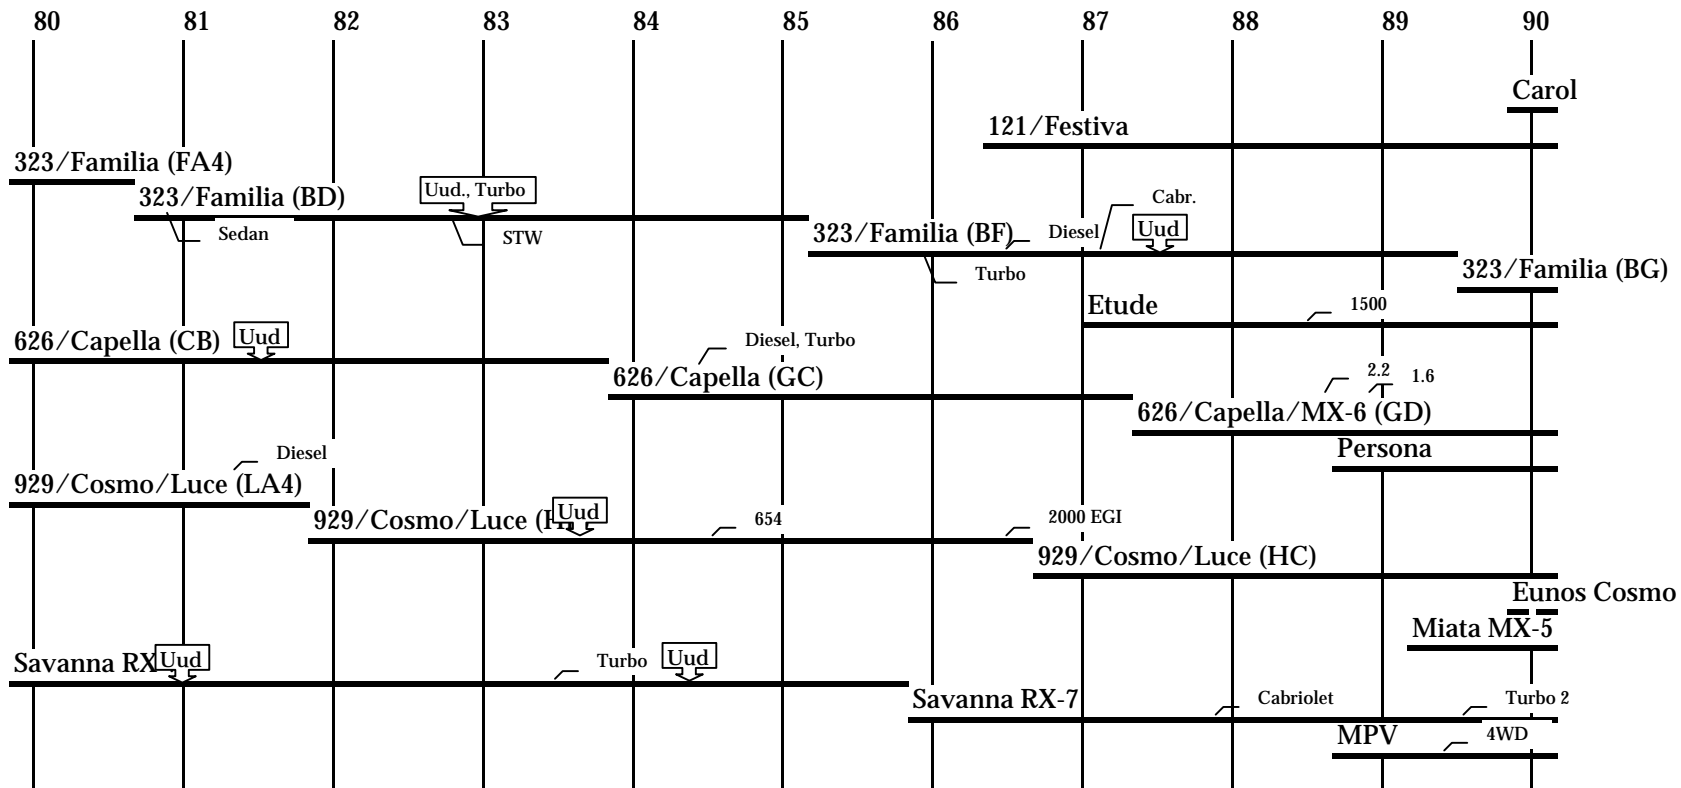

HENKILÖAUTOT 1980-LUVULLA

EUROOPPALAISET JA JAPANILAISET A-M

ALFA ROMEO

ASTON MARTIN

AUDI

BENTLEY

BMW

DAIHATSU

FERRARI

FSO/FSM

HONDA/ACURA

HYUNDAI

INNOCENTI

ISUZU

JAGUAR/DAIMLER

LADA/VAZ

LAMBORGHINI

MAZDA

MERCEDES-BENZ

80	81	82	83	84	85	86	87	88	89	90
350-450 SL/SLC (W107)						420/560 SL				
380/500										
230G-280GE (460)			230 GE					250 GD		300 SL-500 SL (R129)

MITSUBISHI

80	81	82	83	84	85	86	87	88	89	90
Minica		Minica	Turbo					4WD		
				Minica/Econo					Minica	
Colt/Mirage		Uud	Turbo, 1.8D							
				Colt/Mirage						
		Lancer F/Fiore		Lancer (Fiore)		STW	4WD		Colt/Mirage	12V, 1.8 16V
									Lancer	12V, 1.8 16V
Lancer (EX)	Turbo			Turbo IC						
Celeste										
		Cordia		1.8T						
		Tredia		1.8T 4W	Uud					
Galant Sigma										
	Galant/Eterna Sigma			Galant/Eterna		2.4, Super Turbo	V6			
									Galant/Eterna	HB
Sapporo/Galant Lambda										
									Sapporo	
										Magna
			Space Wagon/Chariot		4WD, 2000					
Debonair									Debonair	3.0 24V
										Eclipse
		Starion			GSR-III	GSR-V		2.6		
Jeep										
	Pajero		Turbo		Wagon		2.5 TD			V6, TD IC