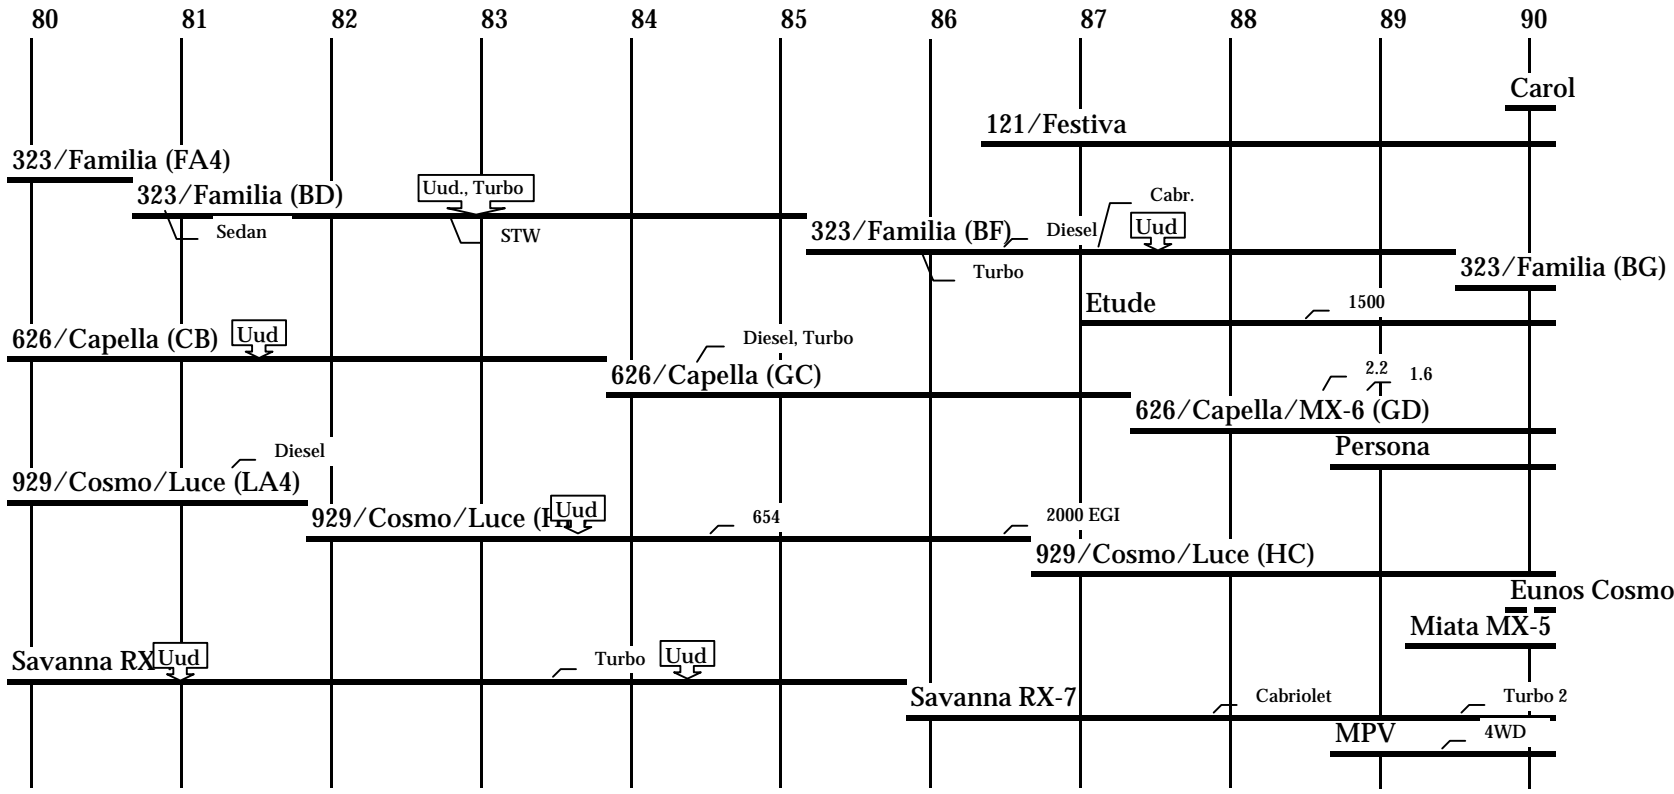

HENKILÖAUTOT 1980-LUVULLA

EUROOPPALAISET JA JAPANILAISET A-M

ALFA ROMEO

ASTON MARTIN

AUDI

BENTLEY

BMW

DAIHATSU

FERRARI

FSO/FSM

HONDA/ACURA

HYUNDAI

INNOCENTI

ISUZU

JAGUAR/DAIMLER

LADA/VAZ

LAMBORGHINI

MAZDA

MERCEDES-BENZ

80	81	82	83	84	85	86	87	88	89	90
350-450 SL/SLC (W107)						420/560 SL				
380/500										
230G-280GE (460)			230 GE					250 GD		300 SL-500 SL (R129)

MITSUBISHI

80	81	82	83	84	85	86	87	88	89	90
Minica		Minica	Turbo					4WD		
				Minica/Econo					Minica	
Colt/Mirage		Uud	Turbo, 1.8D							
				Colt/Mirage						
			Lancer F/Fiore						Colt/Mirage	12V, 1.8 16V
				Lancer (Fiore)		STW	4WD			
Lancer (EX)	Turbo			Turbo IC					Lancer	12V, 1.8 16V
Celeste										
		Cordia		1.8T						
		Tredia		1.8T 4W	Uud					
Galant Sigma										
	Galant/Eterna Sigma									
				Galant/Eterna		2.4, Super Turbo	V6			
									Galant/Eterna	HB
Sapporo/Galant Lambda										
									Sapporo	
										Magna
			Space Wagon/Chariot		4WD, 2000					
Debonair									Debonair	3.0 24V
		Starion			GSR-III	GSR-V		2.6		Eclipse
Jeep										
		Pajero		Turbo	Wagon		2.5 TD			V6, TD IC